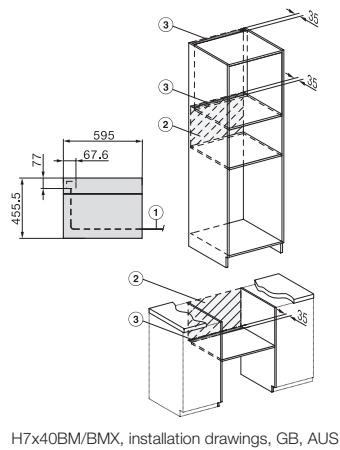

Tekniset tiedot

Uunitilan tilavuus, l	43
Kannatintasojen määrä	3
Kannatintasojen määrä uunitilassa 1	3
Kannatintasojen määrä uunitilassa 2	3
Uunin valo	1 LED-spotti
Lämpötilat, °C	30–225
Lämpötilat, minimi, °C	30
Lämpötilat, maksimi, °C	225
Elektronisesti ohjattu mikroaaltoteho	•
Mikroaaltotehotasot, W	
Sijoitusaukon minimileveys, mm	560
Sijoitusaukon maksimileveys, mm	568
Sijoitusaukon minimikorkeus, mm	450
Sijoitusaukon maksimikorkeus, mm	452
Sijoitusaukon syvyys, mm	550
Laitteen leveys, mm	595
Laitteen korkeus, mm	456
Laitteen syvyys, mm	568
Paino, kg	36,0
Kokonaisliitântäteho, kW	2,70
Jännite, V	220-240
Taajuus, Hz	50
Sulakekoko, A	16
Vaiheiden määrä	1
Virtajohto, jossa pistotulppa	•
Liitântäjohton pituus, m	2,00
Lamppujen vaihto	Asiakaspalvelu

built-in H7000 BM build-under, installation drawings

installation H7000 BM, installation drawing

H7x40BM/BMX, installation drawings, GB, AUS

side view H7000 BM build-under, installation drawings

H7x65BP, H7145BM, H7165B, H7365B, H2756B,
H2765B/BP, DGC7151, DGC7351 installation drawings