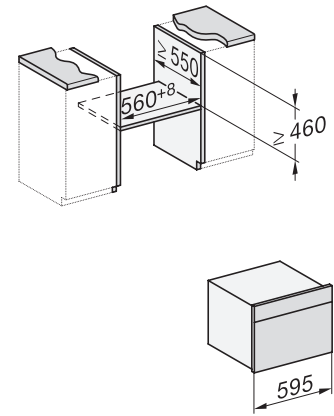

Tekniset tiedot

Uunitilan tilavuus, l	43
Kannatintasojen määrä	3
Kannatintasojen määrä uunitilassa 1	3
Kannatintasojen määrä uunitilassa 2	3
Uunin valo	1 LED-spotti
Lämpötilat, °C	30–225
Lämpötilat, minimi, °C	30
Lämpötilat, maksimi, °C	225
Elektronisesti ohjattu mikroaaltoteho	•
Mikroaaltotehotasot, W	
Sijoitusaukon minimileveys, mm	560
Sijoitusaukon maksimileveys, mm	568
Sijoitusaukon minimikorkeus, mm	450
Sijoitusaukon maksimikorkeus, mm	452
Sijoitusaukon syvyys, mm	550
Laitteen leveys, mm	595
Laitteen korkeus, mm	456
Laitteen syvyys, mm	568
Paino, kg	36,0
Kokonaisliitântäteho, kW	2,70
Jännite, V	220-240
Taajuus, Hz	50
Sulakekoko, A	16
Vaiheiden määrä	1
Virtajohto, jossa pistotulppa	•
Liitântäjohton pituus, m	2,00
Lamppujen vaihto	Asiakaspalvelu

built-in H7000 BM build-under, installation drawings

installation H7000 BM, installation drawing

H7x40BM/BMX, installation drawings, GB, AUS

side view H7000 BM build-under, installation drawings

H7x65BP, H7145BM, H7165B, H7365B, H2756B,
H2765B/BP, DGC7151, DGC7351 installation drawings