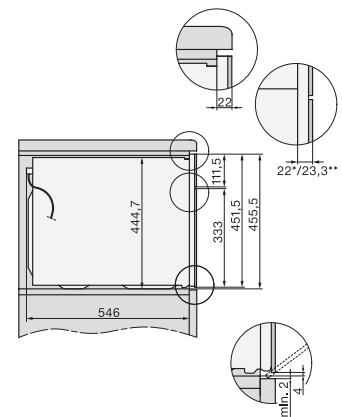

Tekniset tiedot

Uunitilan tilavuus, l	43
Kannatintasojen määrä	3
Kannatintasojen määrä uunitilassa 1	3
Kannatintasojen määrä uunitilassa 2	3
Uunin valo	1 LED-spotti
Lämpötilat, °C	30–225
Lämpötilat, minimi, °C	30
Lämpötilat, maksimi, °C	225
Elektronisesti ohjattu mikroaaltoteho	•
Mikroaaltotehotasot, W	
Sijoitusaukon minimileveys, mm	560
Sijoitusaukon maksimileveys, mm	568
Sijoitusaukon minimikorkeus, mm	450
Sijoitusaukon maksimikorkeus, mm	452
Sijoitusaukon syvyys, mm	550
Laitteen leveys, mm	595
Laitteen korkeus, mm	456
Laitteen syvyys, mm	568
Paino, kg	36,0
Kokonaisliitântäteho, kW	2,70
Jännite, V	220-240
Taajuus, Hz	50
Sulakekoko, A	16
Vaiheiden määrä	1
Virtajohto, jossa pistotulppa	•
Liitântäjohton pituus, m	2,00
Lamppujen vaihto	Asiakaspalvelu

built-in H7000 BM build-under, installation drawings

installation H7000 BM, installation drawing

H7x40BM/BMX, installation drawings, GB, AUS

side view H7000 BM build-under, installation drawings

H7x65BP, H7145BM, H7165B, H7365B, H2756B,
H2765B/BP, DGC7151, DGC7351 installation drawings