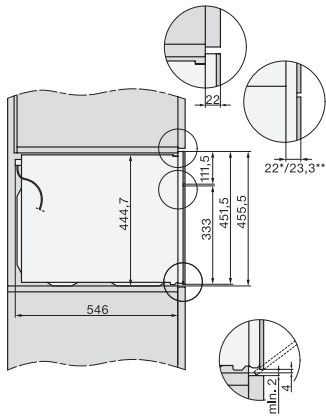

H 7145 BM

Kompakti mikroaaltoyhdistelmäuuni

tyylikärs musta malli, jossa automaattiohjelmia ja yhdistettyjä toimintatapoja.

side view H7000 BM, installation drawings