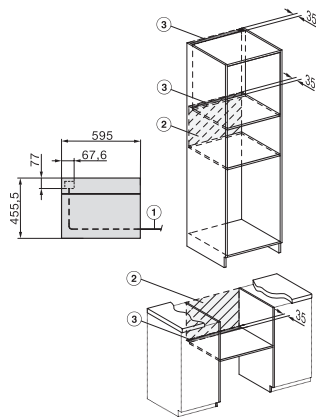

Tekniset tiedot

Uunitilan tilavuus, l	43
Kannatintasojen määrä	3
Kannatintasojen määrä uunitilassa 1	3
Kannatintasojen määrä uunitilassa 2	3
Uunin valo	1 LED-spotti
Lämpötilat, °C	30–225
Lämpötilat, minimi, °C	30
Lämpötilat, maksimi, °C	225
Elektronisesti ohjattu mikroaaltoteho	•
Mikroaaltotehotasot, W	
Sijoitusaukon minimileveys, mm	560
Sijoitusaukon maksimileveys, mm	568
Sijoitusaukon minimikorkeus, mm	450
Sijoitusaukon maksimikorkeus, mm	452
Sijoitusaukon syvyys, mm	550
Laitteen leveys, mm	595
Laitteen korkeus, mm	456
Laitteen syvyys, mm	568
Paino, kg	36,0
Kokonaisliitântäteho, kW	2,70
Jännite, V	220-240
Taajuus, Hz	50
Sulakekoko, A	16
Vaiheiden määrä	1
Virtajohto, jossa pistotulppa	•
Liitântäjohton pituus, m	2,00
Lamppujen vaihto	Asiakaspalvelu

built-in H7000 BM build-under, installation drawings

installation H7000 BM, installation drawing

H7x40BM/BMX, installation drawings, GB, AUS

side view H7000 BM build-under, installation drawings

H7x65BP, H7145BM, H7165B, H7365B, H2756B,
H2765B/BP, DGC7151, DGC7351 installation drawings