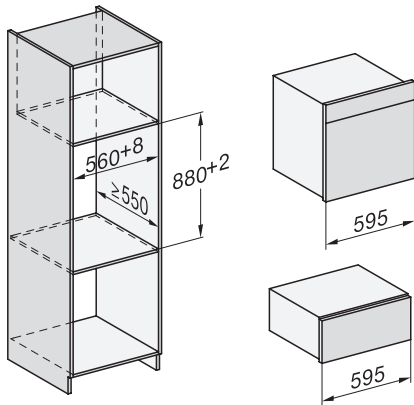

DGC 7865 HCX Pro

Kahvaton yhdistelmähöyryuuni, jossa vesijohto- ja viemäriilitäntä

ESW7x20, DGC7x6xHCPro, DGC7x6xHCXPro installation drawings