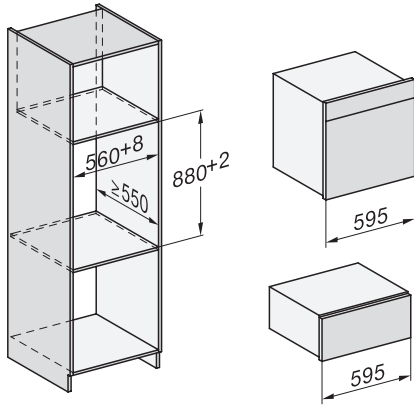

DGC 7865 HCX Pro

Kahvaton yhdistelmähöyryuuni, jossa vesijohto- ja viemäriilitäntä

ESW7x20, DGC7x6xHCPro, DGC7x6xHCXPro installation drawings