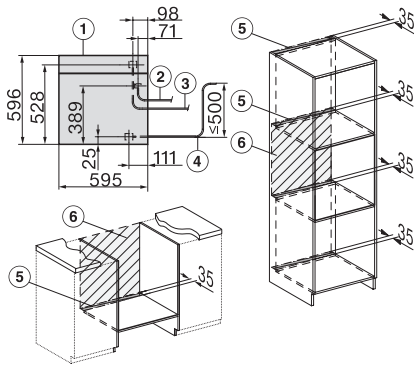

Uunitilan tilavuus, l	67
Kannatintasojen määrä	4
Kannatintasot numeroitu	•
Luukun kätsisyys	alla
Uunivalo	BrilliantLight
Uunikäytön lämpötilat, minimi, °C	30
Uunikäytön lämpötilat, maksimi, °C	230
Höyryuunikäytön lämpötilat, minimi, °C	40
Höyryuunikäytön lämpötilat, maksimi, °C	100
Sijoitusaukon minimileveys, mm	560
Sijoitusaukon maksimileveys, mm	568
Sijoitusaukon minimikorkeus, mm	590
Sijoitusaukon maksimikorkeus, mm	595
Sijoitusaukon syvyys, mm	550
Laitteen mitat (L x K x S), mm	595 x 596 x 567
Laitteen leveys, mm	595
Laitteen korkeus, mm	596
Laitteen syvyys, mm	567
Paino, kg	46,4
Kokonaisliitäntäteho, kW	3,45
Jännite, V	230
Taajuus, Hz	50
Sulakekoko, A	16
Vaiheiden määrä	1
Virtajohto, jossa pistotulppa	•
Liitäntäjohdon pituus, m	2
Tulovesiletkun pituus, m	2,0
Poistoletkun pituus, m	3,0
Lamppujen vaihto	Asiakaspalvelu

built-in DGC XXL, installation drawing

DGC7x65 connections and ventilation 60cm, installation drawing

built-in DGC XXL build-under, installation drawing

screw joint DGC XXL, installation drawing

DGC7x4x Schwenkbereich der Blende, installation drawings

side view DGC XXL, installation drawings