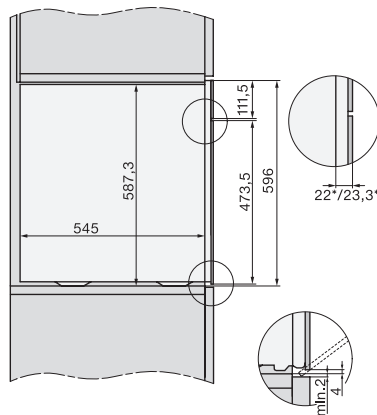

Uunitilan tilavuus, l	67
Kannatintasojen määrä	4
Kannatintasot numeroitu	•
Luukun kätsisyys	alla
Uunivalo	BrilliantLight
Uunikäytön lämpötilat, minimi, °C	30
Uunikäytön lämpötilat, maksimi, °C	230
Höyryuunikäytön lämpötilat, minimi, °C	40
Höyryuunikäytön lämpötilat, maksimi, °C	100
Sijoitusaukon minimileveys, mm	560
Sijoitusaukon maksimileveys, mm	568
Sijoitusaukon minimikorkeus, mm	590
Sijoitusaukon maksimikorkeus, mm	595
Sijoitusaukon syvyys, mm	550
Laitteen mitat (L x K x S), mm	595 x 596 x 567
Laitteen leveys, mm	595
Laitteen korkeus, mm	596
Laitteen syvyys, mm	567
Paino, kg	46,4
Kokonaisliitäntäteho, kW	3,45
Jännite, V	230
Taajuus, Hz	50
Sulakekoko, A	16
Vaiheiden määrä	1
Virtajohto, jossa pistotulppa	•
Liitäntäjohdon pituus, m	2
Tulovesiletkun pituus, m	2,0
Poistoletkun pituus, m	3,0
Lamppujen vaihto	Asiakaspalvelu

built-in DGC XXL, installation drawing

DGC7x65 connections and ventilation 60cm, installation drawing

built-in DGC XXL build-under, installation drawing

screw joint DGC XXL, installation drawing

DGC7x4x Schwenkbereich der Blende, installation drawings

side view DGC XXL, installation drawings