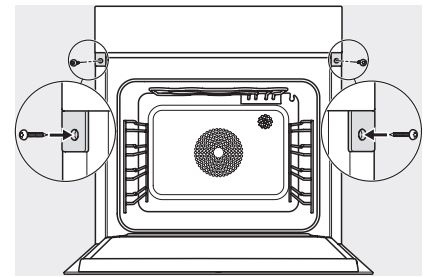

DGC 7865 HCX Pro

Kahvaton yhdistelmähöyryuuni, jossa vesijohto- ja viemäriilitäntä

ESW7x20, DGC7x6xHCPro, DGC7x6xHCXPro installation drawings

ESW7x10, EVS7010, DGC7x6xHCPro, DGC7x6xHCXPro installation drawings

built-in DGC XXL, installation drawing

DGC7x65 connections and ventilation 60cm, installation drawing

built-in DGC XXL build-under, installation drawing

screw joint DGC XXL, installation drawing

DGC7x4x Schwenkbereich der Blende, installation drawings