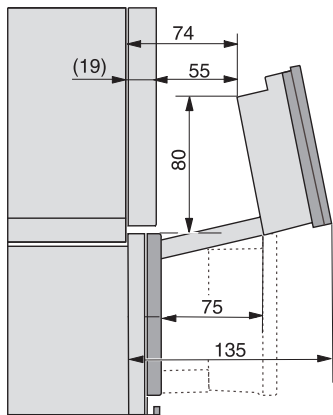

Uunitilan tilavuus, l	67
Kannatintasojen määrä	4
Kannatintasot numeroitu	•
Luukun kätsisyys	alla
Uunivalo	BrilliantLight
Uunikäytön lämpötilat, minimi, °C	30
Uunikäytön lämpötilat, maksimi, °C	230
Höyryuunikäytön lämpötilat, minimi, °C	40
Höyryuunikäytön lämpötilat, maksimi, °C	100
Sijoitusaukon minimileveys, mm	560
Sijoitusaukon maksimileveys, mm	568
Sijoitusaukon minimikorkeus, mm	590
Sijoitusaukon maksimikorkeus, mm	595
Sijoitusaukon syvyys, mm	550
Laitteen mitat (L x K x S), mm	595 x 596 x 567
Laitteen leveys, mm	595
Laitteen korkeus, mm	596
Laitteen syvyys, mm	567
Paino, kg	46,4
Kokonaisliitäntäteho, kW	3,45
Jännite, V	230
Taajuus, Hz	50
Sulakekoko, A	16
Vaiheiden määrä	1
Virtajohto, jossa pistotulppa	•
Liitäntäjohdon pituus, m	2
Tulovesiletkun pituus, m	2,0
Poistoletkun pituus, m	3,0
Lamppujen vaihto	Asiakaspalvelu

built-in DGC XXL, installation drawing

DGC7x65 connections and ventilation 60cm, installation drawing

built-in DGC XXL build-under, installation drawing

screw joint DGC XXL, installation drawing

DGC7x4x Schwenkbereich der Blende, installation drawings

side view DGC XXL, installation drawings