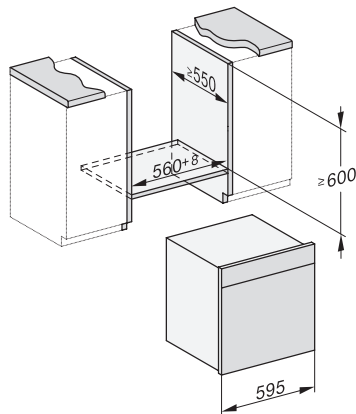

Uunitilan tilavuus, l	67
Kannatintasojen määrä	4
Kannatintasot numeroitu	•
Luukun kätsisyys	alla
Uunivalo	BrilliantLight
Uunikäytön lämpötilat, minimi, °C	30
Uunikäytön lämpötilat, maksimi, °C	230
Höyryuunikäytön lämpötilat, minimi, °C	40
Höyryuunikäytön lämpötilat, maksimi, °C	100
Sijoitusaukon minimileveys, mm	560
Sijoitusaukon maksimileveys, mm	568
Sijoitusaukon minimikorkeus, mm	590
Sijoitusaukon maksimikorkeus, mm	595
Sijoitusaukon syvyys, mm	550
Laitteen mitat (L x K x S), mm	595 x 596 x 567
Laitteen leveys, mm	595
Laitteen korkeus, mm	596
Laitteen syvyys, mm	567
Paino, kg	46,4
Kokonaisliitäntäteho, kW	3,45
Jännite, V	230
Taajuus, Hz	50
Sulakekoko, A	16
Vaiheiden määrä	1
Virtajohto, jossa pistotulppa	•
Liitäntäjohdon pituus, m	2
Tulovesiletkun pituus, m	2,0
Poistoletkun pituus, m	3,0
Lamppujen vaihto	Asiakaspalvelu

built-in DGC XXL, installation drawing

DGC7x65 connections and ventilation 60cm, installation drawing

built-in DGC XXL build-under, installation drawing

screw joint DGC XXL, installation drawing

DGC7x4x Schwenkbereich der Blende, installation drawings

side view DGC XXL, installation drawings