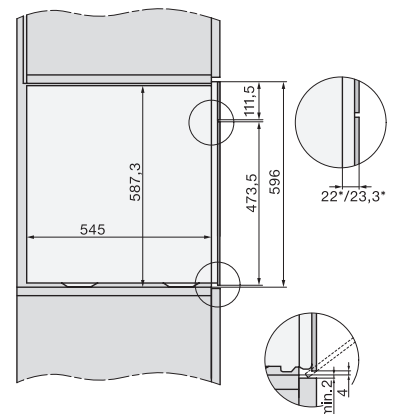

Tekniset tiedot

Uunitilan tilavuus, l	67
Kannatintasojen määrä	4
Kannatintasot numeroitu	•
Luukun käsisyys	alla
Uunivalo	BrilliantLight
Uunikäytön lämpötilat, minimi, °C	30
Uunikäytön lämpötilat, maksimi, °C	230
Höyryuunikäytön lämpötilat, minimi, °C	40
Höyryuunikäytön lämpötilat, maksimi, °C	100
Sijoitusaukon minimileveys, mm	560
Sijoitusaukon maksimileveys, mm	568
Sijoitusaukon minimikorkeus, mm	590
Sijoitusaukon maksimikorkeus, mm	595
Sijoitusaukon syvyys, mm	550
Laitteen mitat (L x K x S), mm	595 x 596 x 567
Laitteen leveys, mm	595
Laitteen korkeus, mm	596
Laitteen syvyys, mm	567
Paino, kg	46,5
Kokonaisliitäntäteho, kW	3,45
Jännite, V	230
Taajuus, Hz	50
Sulakekoko, A	16
Vaiheiden määrä	1
Virtajohto, jossa pistotulppa	•
Liitäntäjohdon pituus, m	2
Tulovesiletkun pituus, m	2,0
Poistoletkun pituus, m	3,0
Lamppujen vaihto	Asiakaspalvelu

ESW7x20, DGC7x6xHCPro, DGC7x6xHCXPro installation drawings

ESW7x10, EVS7010, DGC7x6xHCPro, DGC7x6xHCXPro installation drawings

built-in DGC XXL, installation drawing

DGC7x65 connections and ventilation 60cm, installation drawing

built-in DGC XXL build-under, installation drawing

screw joint DGC XXL, installation drawing

DGC7x4x Schwenkbereich der Blende, installation drawings

side view DGC XXL, installation drawings