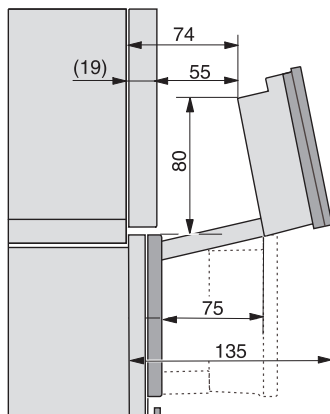

Tekniset tiedot

Uunitilan tilavuus, l	67
Kannatintasojen määrä	4
Kannatintasot numeroitu	•
Luukun käsisyys	alla
Uunivalo	BrilliantLight
Uunikäytön lämpötilat, minimi, °C	30
Uunikäytön lämpötilat, maksimi, °C	230
Höyryuunikäytön lämpötilat, minimi, °C	40
Höyryuunikäytön lämpötilat, maksimi, °C	100
Sijoitusaukon minimileveys, mm	560
Sijoitusaukon maksimileveys, mm	568
Sijoitusaukon minimikorkeus, mm	590
Sijoitusaukon maksimikorkeus, mm	595
Sijoitusaukon syvyys, mm	550
Laitteen mitat (L x K x S), mm	595 x 596 x 567
Laitteen leveys, mm	595
Laitteen korkeus, mm	596
Laitteen syvyys, mm	567
Paino, kg	46,5
Kokonaisliitäntäteho, kW	3,45
Jännite, V	230
Taajuus, Hz	50
Sulakekoko, A	16
Vaiheiden määrä	1
Virtajohto, jossa pistotulppa	•
Liitäntäjohdon pituus, m	2
Tulovesiletkun pituus, m	2,0
Poistoletkun pituus, m	3,0
Lamppujen vaihto	Asiakaspalvelu

ESW7x20, DGC7x6xHCPro, DGC7x6xHCXPro installation drawings

ESW7x10, EVS7010, DGC7x6xHCPro, DGC7x6xHCXPro installation drawings

built-in DGC XXL, installation drawing

DGC7x65 connections and ventilation 60cm, installation drawing

built-in DGC XXL build-under, installation drawing

screw joint DGC XXL, installation drawing

DGC7x4x Schwenkbereich der Blende, installation drawings

side view DGC XXL, installation drawings