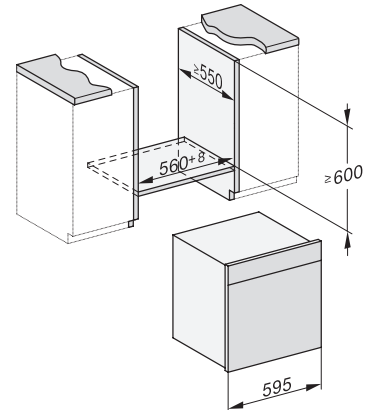

Tekniset tiedot

Uunitilan tilavuus, l	67
Kannatintasojen määrä	4
Kannatintasot numeroitu	•
Luukun käsisyys	alla
Uunivalo	BrilliantLight
Uunikäytön lämpötilat, minimi, °C	30
Uunikäytön lämpötilat, maksimi, °C	230
Höyryuunikäytön lämpötilat, minimi, °C	40
Höyryuunikäytön lämpötilat, maksimi, °C	100
Sijoitusaukon minimileveys, mm	560
Sijoitusaukon maksimileveys, mm	568
Sijoitusaukon minimikorkeus, mm	590
Sijoitusaukon maksimikorkeus, mm	595
Sijoitusaukon syvyys, mm	550
Laitteen mitat (L x K x S), mm	595 x 596 x 567
Laitteen leveys, mm	595
Laitteen korkeus, mm	596
Laitteen syvyys, mm	567
Paino, kg	46,5
Kokonaisliitäntäteho, kW	3,45
Jännite, V	230
Taajuus, Hz	50
Sulakekoko, A	16
Vaiheiden määrä	1
Virtajohto, jossa pistotulppa	•
Liitäntäjohdon pituus, m	2
Tulovesiletkun pituus, m	2,0
Poistoletkun pituus, m	3,0
Lamppujen vaihto	Asiakaspalvelu

ESW7x20, DGC7x6xHCPro, DGC7x6xHCXPro installation drawings

ESW7x10, EVS7010, DGC7x6xHCPro, DGC7x6xHCXPro installation drawings

built-in DGC XXL, installation drawing

DGC7x65 connections and ventilation 60cm, installation drawing

built-in DGC XXL build-under, installation drawing

screw joint DGC XXL, installation drawing

DGC7x4x Schwenkbereich der Blende, installation drawings

side view DGC XXL, installation drawings