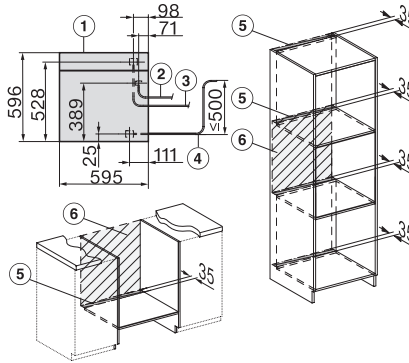

Tekniset tiedot

Uunitilan tilavuus, l	67
Kannatintasojen määrä	4
Kannatintasot numeroitu	•
Luukun käsisyys	alla
Uunivalo	BrilliantLight
Uunikäytön lämpötilat, minimi, °C	30
Uunikäytön lämpötilat, maksimi, °C	230
Höyryuunikäytön lämpötilat, minimi, °C	40
Höyryuunikäytön lämpötilat, maksimi, °C	100
Sijoitusaukon minimileveys, mm	560
Sijoitusaukon maksimileveys, mm	568
Sijoitusaukon minimikorkeus, mm	590
Sijoitusaukon maksimikorkeus, mm	595
Sijoitusaukon syvyys, mm	550
Laitteen mitat (L x K x S), mm	595 x 596 x 567
Laitteen leveys, mm	595
Laitteen korkeus, mm	596
Laitteen syvyys, mm	567
Paino, kg	46,5
Kokonaisliitäntäteho, kW	3,45
Jännite, V	230
Taajuus, Hz	50
Sulakekoko, A	16
Vaiheiden määrä	1
Virtajohto, jossa pistotulppa	•
Liitäntäjohdon pituus, m	2
Tulovesiletkun pituus, m	2,0
Poistoletkun pituus, m	3,0
Lamppujen vaihto	Asiakaspalvelu

ESW7x20, DGC7x6xHCPro, DGC7x6xHCXPro installation drawings

ESW7x10, EVS7010, DGC7x6xHCPro, DGC7x6xHCXPro installation drawings

built-in DGC XXL, installation drawing

DGC7x65 connections and ventilation 60cm, installation drawing

built-in DGC XXL build-under, installation drawing

screw joint DGC XXL, installation drawing

DGC7x4x Schwenkbereich der Blende, installation drawings

side view DGC XXL, installation drawings