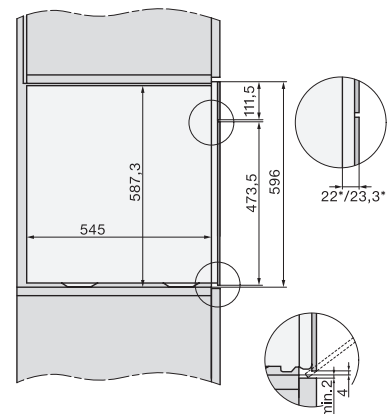

Tekniset tiedot

Uunitilan tilavuus, l	67
Kannatintasojen määrä	4
Kannatintasot numeroitu	•
Luukun käsisyys	alla
Uunivalo	BrilliantLight
Uunikäytön lämpötilat, minimi, °C	30
Uunikäytön lämpötilat, maksimi, °C	230
Höyryuunikäytön lämpötilat, minimi, °C	40
Höyryuunikäytön lämpötilat, maksimi, °C	100
Sijoitusaukon minimileveys, mm	560
Sijoitusaukon maksimileveys, mm	568
Sijoitusaukon minimikorkeus, mm	590
Sijoitusaukon maksimikorkeus, mm	595
Sijoitusaukon syvyys, mm	550
Laitteen mitat (L x K x S), mm	595 x 596 x 567
Laitteen leveys, mm	595
Laitteen korkeus, mm	596
Laitteen syvyys, mm	567
Paino, kg	46,5
Kokonaisliitäntäteho, kW	3,45
Jännite, V	230
Taajuus, Hz	50
Sulakekoko, A	16
Vaiheiden määrä	1
Virtajohto, jossa pistotulppa	•
Liitäntäjohdon pituus, m	2
Tulovesiletkun pituus, m	2,0
Poistoletkun pituus, m	3,0
Lamppujen vaihto	Asiakaspalvelu

ESW7x20, DGC7x6xHCPro, DGC7x6xHCXPro installation drawings

ESW7x10, EVS7010, DGC7x6xHCPro, DGC7x6xHCXPro installation drawings

built-in DGC XXL, installation drawing

DGC7x65 connections and ventilation 60cm, installation drawing

built-in DGC XXL build-under, installation drawing

screw joint DGC XXL, installation drawing

DGC7x4x Schwenkbereich der Blende, installation drawings

side view DGC XXL, installation drawings