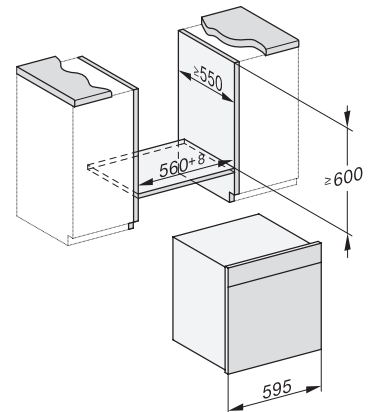

### Tekniset tiedot

Uunitilan tilavuus, l	67
Kannatintasojen määrä	4
Kannatintasot numeroitu	•
Luukun käsisyys	alla
Uunivalo	BrilliantLight
Uunikäytön lämpötilat, minimi, °C	30
Uunikäytön lämpötilat, maksimi, °C	230
Höyryuunikäytön lämpötilat, minimi, °C	40
Höyryuunikäytön lämpötilat, maksimi, °C	100
Sijoitusaukon minimileveys, mm	560
Sijoitusaukon maksimileveys, mm	568
Sijoitusaukon minimikorkeus, mm	590
Sijoitusaukon maksimikorkeus, mm	595
Sijoitusaukon syvyys, mm	550
Laitteen mitat (L x K x S), mm	595 x 596 x 567
Laitteen leveys, mm	595
Laitteen korkeus, mm	596
Laitteen syvyys, mm	567
Paino, kg	46,5
Kokonaisliitännäteho, kW	3,45
Jännite, V	230
Taajuus, Hz	50
Sulakekoko, A	16
Vaiheiden määrä	1
Virtajohto, jossa pistotulppa	•
Liitäntäjohdon pituus, m	2
Tulovesiletkun pituus, m	2,0
Poistoletkun pituus, m	3,0
Lamppujen vaihto	Asiakaspalvelu

ESW7x10, EVS7010, DGC7x6xHCPro, DGC7x6xHCXPro installation drawings

built-in DGC XXL, installation drawing

DGC7x65 connections and ventilation 60cm, installation drawing

built-in DGC XXL build-under, installation drawing

screw joint DGC XXL, installation drawing

DGC7x4x Schwenkbereich der Blende, installation drawings

side view DGC XXL, installation drawings