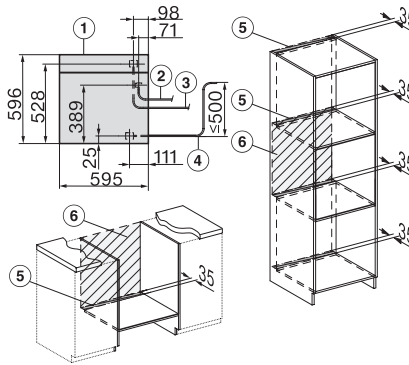

### Tekniset tiedot

Uunitilan tilavuus, l	67
Kannatintasojen määrä	4
Kannatintasot numeroitu	•
Luukun käsisyys	alla
Uunivalo	BrilliantLight
Uunikäytön lämpötilat, minimi, °C	30
Uunikäytön lämpötilat, maksimi, °C	230
Höyryuunikäytön lämpötilat, minimi, °C	40
Höyryuunikäytön lämpötilat, maksimi, °C	100
Sijoitusaukon minimileveys, mm	560
Sijoitusaukon maksimileveys, mm	568
Sijoitusaukon minimikorkeus, mm	590
Sijoitusaukon maksimikorkeus, mm	595
Sijoitusaukon syvyys, mm	550
Laitteen mitat (L x K x S), mm	595 x 596 x 567
Laitteen leveys, mm	595
Laitteen korkeus, mm	596
Laitteen syvyys, mm	567
Paino, kg	46,5
Kokonaisliitännäteho, kW	3,45
Jännite, V	230
Taajuus, Hz	50
Sulakekoko, A	16
Vaiheiden määrä	1
Virtajohto, jossa pistotulppa	•
Liitäntäjohdon pituus, m	2
Tulovesiletkun pituus, m	2,0
Poistoletkun pituus, m	3,0
Lamppujen vaihto	Asiakaspalvelu

ESW7x10, EVS7010, DGC7x6xHCPro, DGC7x6xHCXPro installation drawings

built-in DGC XXL, installation drawing

DGC7x65 connections and ventilation 60cm, installation drawing

built-in DGC XXL build-under, installation drawing

screw joint DGC XXL, installation drawing

DGC7x4x Schwenkbereich der Blende, installation drawings

side view DGC XXL, installation drawings