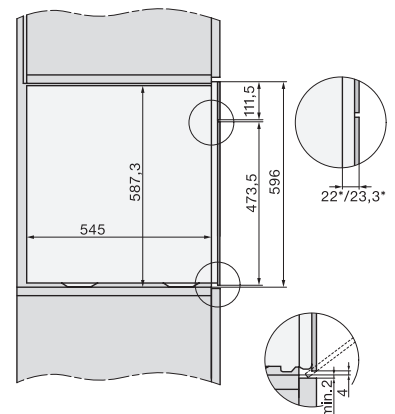

### Tekniset tiedot

Uunitilan tilavuus, l	67
Kannatintasojen määrä	4
Kannatintasot numeroitu	•
Luukun käsisyys	alla
Uunivalo	BrilliantLight
Uunikäytön lämpötilat, minimi, °C	30
Uunikäytön lämpötilat, maksimi, °C	230
Höyryuunikäytön lämpötilat, minimi, °C	40
Höyryuunikäytön lämpötilat, maksimi, °C	100
Sijoitusaukon minimileveys, mm	560
Sijoitusaukon maksimileveys, mm	568
Sijoitusaukon minimikorkeus, mm	590
Sijoitusaukon maksimikorkeus, mm	595
Sijoitusaukon syvyys, mm	550
Laitteen mitat (L x K x S), mm	595 x 596 x 567
Laitteen leveys, mm	595
Laitteen korkeus, mm	596
Laitteen syvyys, mm	567
Paino, kg	46,5
Kokonaisliitännäteho, kW	3,45
Jännite, V	230
Taajuus, Hz	50
Sulakekoko, A	16
Vaiheiden määrä	1
Virtajohto, jossa pistotulppa	•
Liitäntäjohdon pituus, m	2
Tulovesiletkun pituus, m	2,0
Poistoletkun pituus, m	3,0
Lamppujen vaihto	Asiakaspalvelu

ESW7x10, EVS7010, DGC7x6xHCPro, DGC7x6xHCXPro installation drawings

built-in DGC XXL, installation drawing

DGC7x65 connections and ventilation 60cm, installation drawing

built-in DGC XXL build-under, installation drawing

screw joint DGC XXL, installation drawing

DGC7x4x Schwenkbereich der Blende, installation drawings

side view DGC XXL, installation drawings