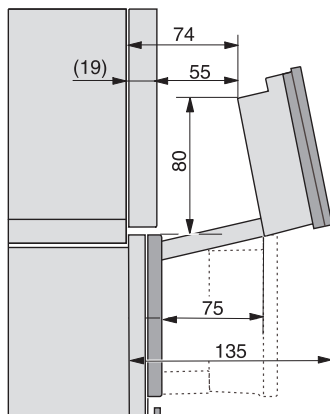

### Tekniset tiedot

Uunitilan tilavuus, l	67
Kannatintasojen määrä	4
Kannatintasot numeroitu	•
Luukun käsisyys	alla
Uunivalo	BrilliantLight
Uunikäytön lämpötilat, minimi, °C	30
Uunikäytön lämpötilat, maksimi, °C	230
Höyryuunikäytön lämpötilat, minimi, °C	40
Höyryuunikäytön lämpötilat, maksimi, °C	100
Sijoitusaukon minimileveys, mm	560
Sijoitusaukon maksimileveys, mm	568
Sijoitusaukon minimikorkeus, mm	590
Sijoitusaukon maksimikorkeus, mm	595
Sijoitusaukon syvyys, mm	550
Laitteen mitat (L x K x S), mm	595 x 596 x 567
Laitteen leveys, mm	595
Laitteen korkeus, mm	596
Laitteen syvyys, mm	567
Paino, kg	46,5
Kokonaisliitännäteho, kW	3,45
Jännite, V	230
Taajuus, Hz	50
Sulakekoko, A	16
Vaiheiden määrä	1
Virtajohto, jossa pistotulppa	•
Liitäntäjohdon pituus, m	2
Tulovesiletkun pituus, m	2,0
Poistoletkun pituus, m	3,0
Lamppujen vaihto	Asiakaspalvelu

ESW7x10, EVS7010, DGC7x6xHCPro, DGC7x6xHCXPro installation drawings

built-in DGC XXL, installation drawing

DGC7x65 connections and ventilation 60cm, installation drawing

built-in DGC XXL build-under, installation drawing

screw joint DGC XXL, installation drawing

DGC7x4x Schwenkbereich der Blende, installation drawings

side view DGC XXL, installation drawings