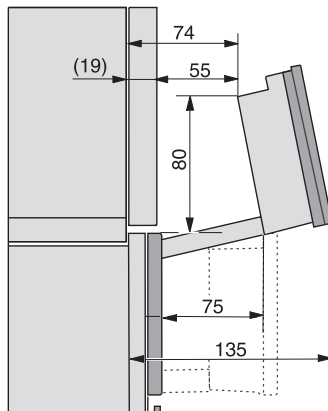

Uunitilan tilavuus, l	47
Kannatintasojen määrä	3
Kannatintasot numeroitu	•
Luukun kätsisyys	alla
Uunivalo	BrilliantLight
Uunikäytön lämpötilat, minimi, °C	30
Uunikäytön lämpötilat, maksimi, °C	230
Höyryuunikäytön lämpötilat, minimi, °C	40
Höyryuunikäytön lämpötilat, maksimi, °C	100
Sijoitusaukon minimileveys, mm	560
Sijoitusaukon maksimileveys, mm	568
Sijoitusaukon minimikorkeus, mm	450
Sijoitusaukon maksimikorkeus, mm	452
Sijoitusaukon syvyys, mm	550
Laitteen mitat (L x K x S), mm	595 x 456 x 569
Laitteen leveys, mm	595
Laitteen korkeus, mm	455,5
Laitteen syvyys, mm	568,5
Paino, kg	40,2
Kokonaisliitäntäteho, kW	3,40
Jännite, V	230
Taajuus, Hz	50
Sulakekoko, A	16
Vaiheiden määrä	1
Virtajohto, jossa pistotulppa	•
Liitäntäjohdon pituus, m	2
Tulovesiletkun pituus, m	2,0
Poistoletkun pituus, m	3,0
Lamppujen vaihto	Asiakaspalvelu

built-in DG DGM DGC XL build-under, installation drawing

DGC7x4x built-in tall cabinet, installation drawing

DGC7x4x Schwenkbereich der Blende, installation drawings

screw joint DGC XL, installation drawing

DGC7x6x X with and without handle side view, installation drawings