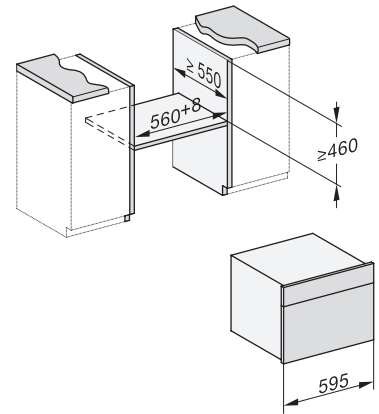

Uunitilan tilavuus, l	47
Kannatintasojen määrä	3
Kannatintasot numeroitu	•
Luukun kätsisyys	alla
Uunivalo	BrilliantLight
Uunikäytön lämpötilat, minimi, °C	30
Uunikäytön lämpötilat, maksimi, °C	230
Höyryuunikäytön lämpötilat, minimi, °C	40
Höyryuunikäytön lämpötilat, maksimi, °C	100
Sijoitusaukon minimileveys, mm	560
Sijoitusaukon maksimileveys, mm	568
Sijoitusaukon minimikorkeus, mm	450
Sijoitusaukon maksimikorkeus, mm	452
Sijoitusaukon syvyys, mm	550
Laitteen mitat (L x K x S), mm	595 x 456 x 569
Laitteen leveys, mm	595
Laitteen korkeus, mm	455,5
Laitteen syvyys, mm	568,5
Paino, kg	40,2
Kokonaisliitäntäteho, kW	3,40
Jännite, V	230
Taajuus, Hz	50
Sulakekoko, A	16
Vaiheiden määrä	1
Virtajohto, jossa pistotulppa	•
Liitäntäjohdon pituus, m	2
Tulovesiletkun pituus, m	2,0
Poistoletkun pituus, m	3,0
Lamppujen vaihto	Asiakaspalvelu

built-in DG DGM DGC XL build-under, installation drawing

DGC7x4x built-in tall cabinet, installation drawing

DGC7x4x Schwenkbereich der Blende, installation drawings

screw joint DGC XL, installation drawing