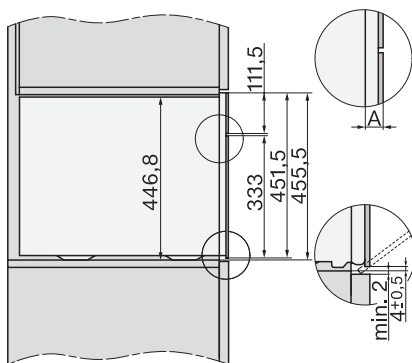

Uunitilan tilavuus, l	47
Kannatintasojen määrä	3
Kannatintasot numeroitu	•
Luukun kätsisyys	alla
Uunivalo	BrilliantLight
Uunikäytön lämpötilat, minimi, °C	30
Uunikäytön lämpötilat, maksimi, °C	230
Höyryuunikäytön lämpötilat, minimi, °C	40
Höyryuunikäytön lämpötilat, maksimi, °C	100
Sijoitusaukon minimileveys, mm	560
Sijoitusaukon maksimileveys, mm	568
Sijoitusaukon minimikorkeus, mm	450
Sijoitusaukon maksimikorkeus, mm	452
Sijoitusaukon syvyys, mm	550
Laitteen mitat (L x K x S), mm	595 x 456 x 569
Laitteen leveys, mm	595
Laitteen korkeus, mm	455,5
Laitteen syvyys, mm	568,5
Paino, kg	40,2
Kokonaisliitäntäteho, kW	3,40
Jännite, V	230
Taajuus, Hz	50
Sulakekoko, A	16
Vaiheiden määrä	1
Virtajohto, jossa pistotulppa	•
Liitäntäjohdon pituus, m	2
Tulovesiletkun pituus, m	2,0
Poistoletkun pituus, m	3,0
Lamppujen vaihto	Asiakaspalvelu

built-in DG DGM DGC XL build-under, installation drawing

DGC7x4x built-in tall cabinet, installation drawing

DGC7x4x Schwenkbereich der Blende, installation drawings

screw joint DGC XL, installation drawing

DGC7x6x X with and without handle side view, installation drawings