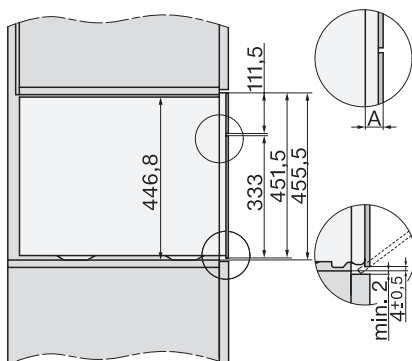

Uunitilan tilavuus, l	47
Kannatintasojen määrä	3
Kannatintasot numeroitu	•
Luukun käsisyys	alla
Uunivalo	BrilliantLight
Uunikäytön lämpötilat, minimi, °C	30
Uunikäytön lämpötilat, maksimi, °C	230
Höyryuunikäytön lämpötilat, minimi, °C	40
Höyryuunikäytön lämpötilat, maksimi, °C	100
Sijoitusaukon minimileveys, mm	560
Sijoitusaukon maksimileveys, mm	568
Sijoitusaukon minimikorkeus, mm	450
Sijoitusaukon maksimikorkeus, mm	452
Sijoitusaukon syvyys, mm	550
Laitteen mitat (L x K x S), mm	595 x 456 x 569
Laitteen leveys, mm	595
Laitteen korkeus, mm	455,5
Laitteen syvyys, mm	568,5
Paino, kg	40,2
Kokonaisliitääntäteho, kW	3,40
Jännite, V	230
Taajuus, Hz	50
Sulakekoko, A	16
Vaiheiden määrä	1
Virtajohto, jossa pistotulppa	•
Liitääntäjohdon pituus, m	2
Tulovesiletkun pituus, m	2,0
Poistoletkun pituus, m	3,0
Lamppujen vaihto	Asiakaspalvelu

built-in DG DGM DGC XL build-under, installation drawing

DGC7x4x built-in tall cabinet, installation drawing

DGC7x4x Schwenkbereich der Blende, installation drawings

screw joint DGC XL, installation drawing

DGC7x6x X with and without handle side view, installation drawings