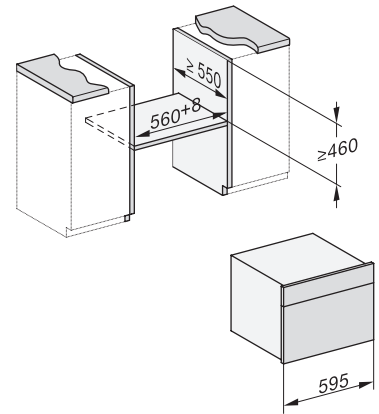

Uunitilan tilavuus, l	47
Kannatintasojen määrä	3
Kannatintasot numeroitu	•
Luukun käsisyys	alla
Uunivalo	BrilliantLight
Uunikäytön lämpötilat, minimi, °C	30
Uunikäytön lämpötilat, maksimi, °C	230
Höyryuunikäytön lämpötilat, minimi, °C	40
Höyryuunikäytön lämpötilat, maksimi, °C	100
Sijoitusaukon minimileveys, mm	560
Sijoitusaukon maksimileveys, mm	568
Sijoitusaukon minimikorkeus, mm	450
Sijoitusaukon maksimikorkeus, mm	452
Sijoitusaukon syvyys, mm	550
Laitteen mitat (L x K x S), mm	595 x 456 x 569
Laitteen leveys, mm	595
Laitteen korkeus, mm	455,5
Laitteen syvyys, mm	568,5
Paino, kg	40,2
Kokonaisliitääntäteho, kW	3,40
Jännite, V	230
Taajuus, Hz	50
Sulakekoko, A	16
Vaiheiden määrä	1
Virtajohto, jossa pistotulppa	•
Liitääntäjohdon pituus, m	2
Tulovesiletkun pituus, m	2,0
Poistoletkun pituus, m	3,0
Lamppujen vaihto	Asiakaspalvelu

built-in DG DGM DGC XL build-under, installation drawing

DGC7x4x built-in tall cabinet, installation drawing

DGC7x4x Schwenkbereich der Blende, installation drawings

screw joint DGC XL, installation drawing