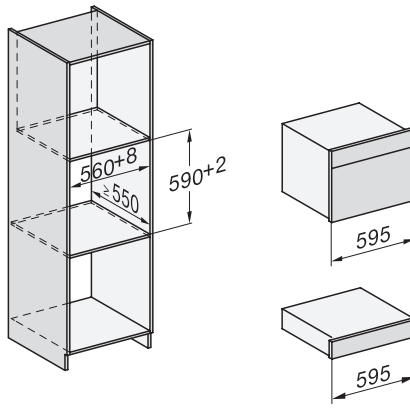

ESW7x10, DGC7x4xHCPro, DGC7x4xHCXPro, installation drawings