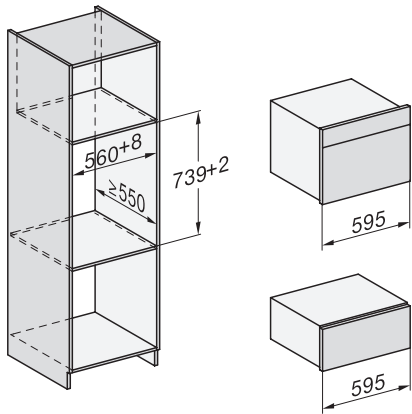

DGC 7845 HCX Pro

Kahvaton kompakti yhdistelmähöyryuuni, jossa vesijohto- ja viemäriiliitäntä

ESW7x20, DGC7x4xHCPro, DGC7x4xHCXPro installation drawings