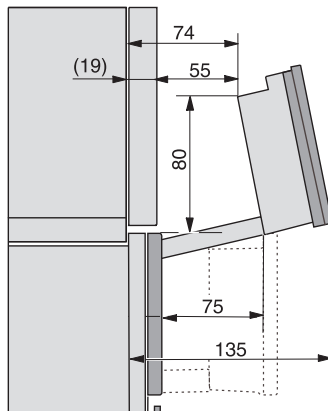

Uunitilan tilavuus, l	47
Kannatintasojen määrä	3
Kannatintasot numeroitu	•
Luukun käsisyys	alla
Uunivalo	BrilliantLight
Uunikäytön lämpötilat, minimi, °C	30
Uunikäytön lämpötilat, maksimi, °C	230
Höyryuunikäytön lämpötilat, minimi, °C	40
Höyryuunikäytön lämpötilat, maksimi, °C	100
Sijoitusaukon minimileveys, mm	560
Sijoitusaukon maksimileveys, mm	568
Sijoitusaukon minimikorkeus, mm	450
Sijoitusaukon maksimikorkeus, mm	452
Sijoitusaukon syvyys, mm	550
Laitteen mitat (L x K x S), mm	595 x 456 x 569
Laitteen leveys, mm	595
Laitteen korkeus, mm	455,5
Laitteen syvyys, mm	568,5
Paino, kg	40,2
Kokonaisliitääntäteho, kW	3,40
Jännite, V	230
Taajuus, Hz	50
Sulakekoko, A	16
Vaiheiden määrä	1
Virtajohto, jossa pistotulppa	•
Liitääntäjohdon pituus, m	2
Tulovesiletkun pituus, m	2,0
Poistoletkun pituus, m	3,0
Lamppujen vaihto	Asiakaspalvelu

built-in DG DGM DGC XL build-under, installation drawing

DGC7x4x built-in tall cabinet, installation drawing

DGC7x4x Schwenkbereich der Blende, installation drawings

screw joint DGC XL, installation drawing

DGC7x6x X with and without handle side view, installation drawings