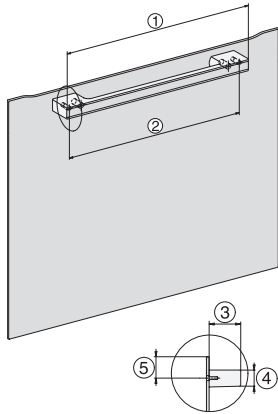

DGC 7845 HC Pro

Kompakti yhdistelmähöyryuuni, jossa vesi- ja viemäriiliitäntä

DG7x40, DGC7x4x, DGC7x6x, DG7635, DGM7x4x, DO7, H2860B/BP, H7240BM, H7x40BM, H7x4xB/BP, H7x6xB/BP, installation drawings