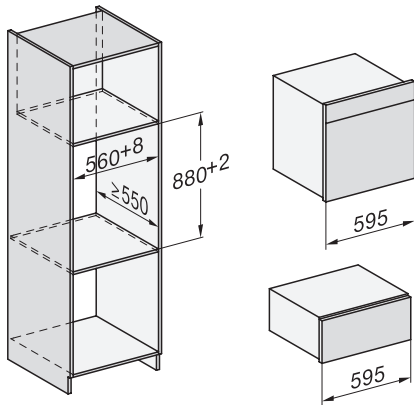

DGC 7460 HCX Pro Kahvaton yhdistelmähöyryuuni

ESW7x20, DGC7x6xHCPro, DGC7x6xHCXPro installation drawings