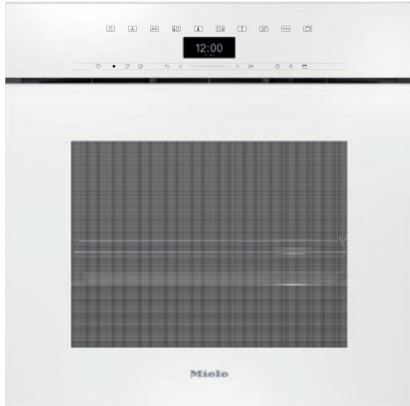

DGC 7460 HCX Pro Kahvaton yhdistelmähöyryuuni

EAN: 4002516636052 / Materiaalin numero: 12090940 /
Vanhan materiaalin numero: 23746059NER

Moottoroitu ohjauspaneeli ja SoftClose-mekanismi	•
Määrästä riippumaton kypsennys	•
Höyrykypsennys jopa 4 tasolla samanaikaisesti	•
Automaattinen Menu-kypsennys	•
Höyrynvähennys kypsennyksen lopussa	•
Kellonajan näyttö	•
Päivämäärän näyttö	•
Hälytyskello	•
Ohjelmitava valmistuksen aloitushetki	•
Ohjelmitava valmistuksen lopetushetki	•
Ohjelmitava valmistusajan kesto	•
Todellisen lämpötilan näyttö	•
Tavoitelämpötilan näyttö	•
Merkkiääni, kun valittu lämpötila saavutettu	•
Suosituslämpötila	•
Omat ohjelmat	•
Yksilölliset asetukset	•
Tehokkuus ja kestävyys	
Energiätehokkuusluokka (A+++ – D)	A+
Helppohoitoisuus	
Ruostumaton teräksinen uunitila, jossa strukturipinta	•
Saranoitu grillivastus	•
Ulkoinen höyrykehitin	•
HydroClean	•
Hoito-ohjelmat	•
Hoito-ohjelma Liotus	•
Huuhtelu-ohjelma	•
Uunitilan kuivatusohjelma	•
Pellinkannattimien pikalukitus	•
Irrotettavat teräksiset pellinkannattimet	•
Automaattinen kalkinpoisto	•
CleanGlass-luukku	•
Höyrytekn./vedensyöttö	
DualSteam	•
Höyrykehittimen teho, kW	3,30
Raikasvesisäiliön täyttömäärä, l	1,4
Raikasvesisäiliö moottoroidun ohjauspaneelin takana	•
Irrotettava tiivistyneen veden säiliö moottoroidun SoftClose-ohjauspaneelin takana	•
Vedenpoistosiht	•
Turvallisuus	
Laitteen jäähdytysjärjestelmä ja viileänä pysyvä luukku	•
Turvakatkaisu	•
Käytönesto	•
Höyryjäähdytysjärjestelmä	•
Anturilukitus	•
Tekniset tiedot	
Uunitilan tilavuus, l	67
Kannatintasojen määrä	4
Kannatintasot numeroitu	•
Luukun käsisyys	alla