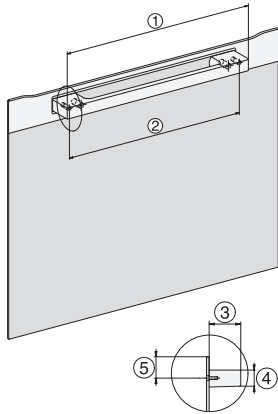

DGC 7460 HC Pro Yhdistelmähöyryuuni

DG2840, DG7x40, DGC7x4x, DG7x6x, DGC7x6x, DGD7635, DGM7x4x, DO7, H28B/BP, H7x4xB/BM/BP, H7x6xB/BP, installation drawing