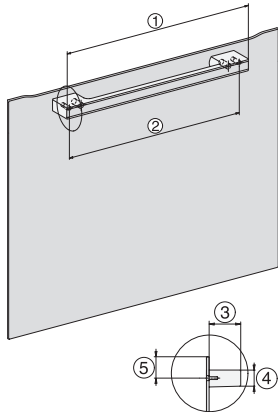

DGC 7460 HC Pro Yhdistelmähöyryuuni

DG7x40, DGC7x4x, DGC7x6x, DG7635, DGM7x4x, DO7, H2860B/BP, H7240BM, H7x40BM, H7x4xB/BP, H7x6xB/BP, installation drawings