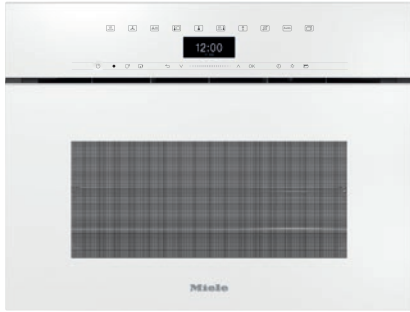

DGC 7440 HCX Pro Kahvaton kompakti yhdistelmähöyryuuni

EAN: 4002516635802 / Materiaalin numero: 12090830 /
Vanhan materiaalin numero: 23744058NER

Moottoroitu ohjauspaneeli ja SoftClose-mekanismi	•
Määrästä riippumaton kypsennys	•
Höyrykypsennys jopa 3 tasolla samanaikaisesti	•
Automaattinen Menu-kypsennys	•
Höyrynvähennys kypsennyksen lopussa	•
Kellonajan näyttö	•
Päivämäärän näyttö	•
Hälytyskello	•
Ohjelmoitava valmistuksen aloitushetki	•
Ohjelmoitava valmistuksen lopetushetki	•
Ohjelmoitava valmistusajan kesto	•
Todellisen lämpötilan näyttö	•
Tavoitelämpötilan näyttö	•
Merkkiääni, kun valittu lämpötila saavutettu	•
Suosituslämpötila	•
Omat ohjelmat	•
Yksilölliset asetukset	•
Tehokkuus ja kestävyys	
Energiätehokkuusluokka (A+++ – D)	A+
Helppohoitoisuus	
Ruostumaton teräksinen uunitila, jossa struktuuripinta	•
Saranoitu grillivastus	•
Ulkoinen höyrykehitin	•
HydroClean	•
Hoito-ohjelmat	•
Hoito-ohjelma Liotus	•
Huuhtelu-ohjelma	•
Uunitilan kuivatusohjelma	•
Pellinkannattimien pikalukitus	•
Irrotettavat teräksiset pellinkannattimet	•
Automaattinen kalkinpoisto	•
CleanGlass-luukku	•
Höyrytekn./vedensyöttö	
DualSteam	•
Höyrykehittimen teho, kW	3,30
Raikasvesisäiliön täyttömäärä, l	1,4
Raikasvesisäiliö moottoroidun ohjauspaneelin takana	•
Irrotettava tiivistyneen veden säiliö moottoroidun SoftClose-ohjauspaneelin takana	•
Vedenpoistosiht	•
Turvallisuus	
Laitteen jäähdytysjärjestelmä ja viileänä pysyvä luukku	•
Turvakatkaisu	•
Käytönesto	•
Höyryjäähdytysjärjestelmä	•
Anturilukitus	•
Tekniset tiedot	
Uunitilan tilavuus, l	47
Kannatintasojen määrä	3
Kannatintasot numeroitu	•
Luukun käsisyys	alla