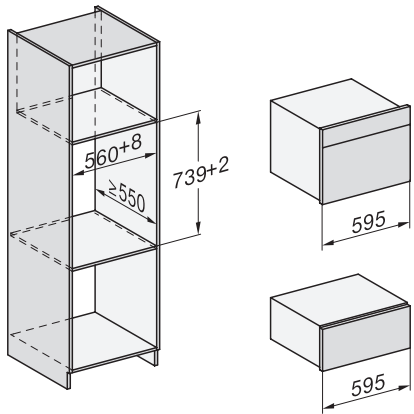

DGC 7440 HCX Pro Kahvaton kompakti yhdistelmähöyryuuni

ESW7x20, DGC7x4xHCPro, DGC7x4xHCXPro installation drawings