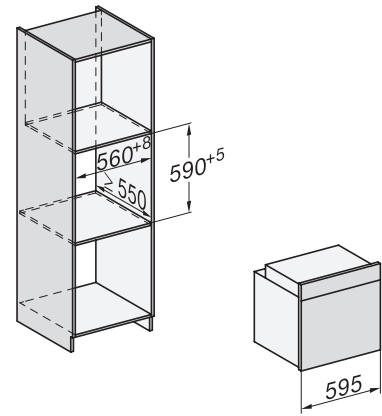

DGC 7250

Yhdistelmähöryuuni

höyrykypsennykseen, leivontaan, paistoon, verkkovalmius ja TasteControl.

installation H7000 XL, installation drawing

side view H7000 XL, installation drawings

built-in H7000 XL, installation drawing