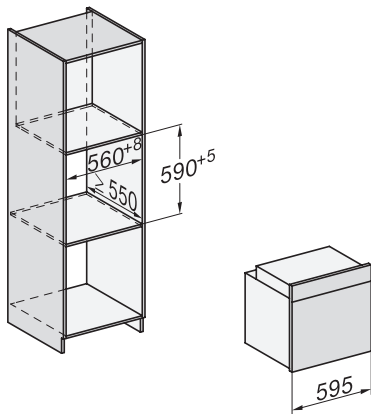

### Yhdistelmähöyryuuni

tyylikäs musta verkkovalmiuksinen laite, jossa TasteControl.

installation H7000 XL, installation drawing

installation H7000 XL, installation drawing, GB, AU

side view H7000 XL, installation drawings