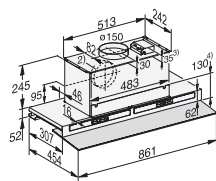

•

Valinnaiset lisävarusteet

Aktiivihiihtisuodatin

Nein

DAS 4940

Höyrylipallinen liesituuletin

kapeaan seinäkaappiin asennusta varten, EasySwitch-ohjaus

DAS4940, Installation drawings