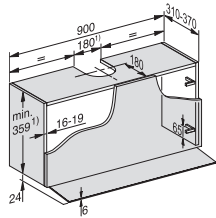

•

Valinnaiset lisävarusteet

Aktiivihiihtisuodatin

Nein

DAS 4940

Höyrylipallinen liesituuletin

kapeaan seinäkaappiin asennusta varten, EasySwitch-ohjaus

DAS4940, Installation drawings