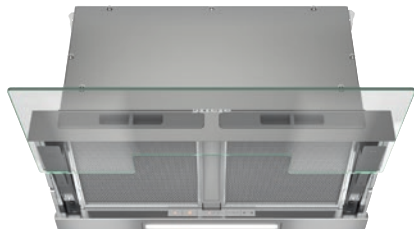

DAS 4640

Höyrylipallinen liesituuletin

kapeaan seinäkaappiin asennusta varten, EasySwitch-ohjaus

EAN: 4002516569909 / Materiaalin numero: 12025100 /
Vanhan materiaalin numero: 28S4640TNER

Äänenpaine tehotasolla 3 (dB(A) re 20 µPa) standardin EN 60704-2-13 mukaisesti 39,0

Äänenpaine Booster-teholla (dB(A) re 20 µPa) standardin EN 60704-2-13 mukaisesti 50,0

Huonetilaa palauttava

Imuteho tehotasolla 1 (m³/h) standardin EN 61591 mukaisesti 160

Imuteho tehotasolla 2 (m³/h) standardin EN 61591 mukaisesti 260

Imuteho tehotasolla 3 (m³/h) standardin EN 61591 mukaisesti 405

Imuteho Booster-teholla 1 (m³/h) standardin EN 61591 mukaisesti 580

Ääniteho tehotasolla 1 (dB(A) re 1 pW) standardin EN 60704-3 mukaisesti 41,0

Ääniteho tehotasolla 2 (dB(A) re 1 pW) standardin EN 60704-3 mukaisesti 50,0

Ääniteho tehotasolla 3 (dB(A) re 1 pW) standardin EN 60704-3 mukaisesti 61,0

Ääniteho Booster-teholla 1 (dB(A) re 1 pW) standardin EN 60704-3 mukaisesti 70,0

Äänenpaine tehotasolla 1 (dB(A) re 20 µPa) standardin EN 60704-2-13 mukaisesti 27,0

Äänenpaine tehotasolla 2 (dB(A) re 20 µPa) standardin EN 60704-2-13 mukaisesti 37,0

Äänenpaine tehotasolla 3 (dB(A) re 20 µPa) standardin EN 60704-2-13 mukaisesti 48,0

Äänenpaine Booster-teholla 1 (dB(A) re 20 µPa) standardin EN 60704-2-13 mukaisesti 57,0

Turvallisuus

Virran turvakatkaisu •

Yksinkertainen turvalasi (ESG) •

Tekniset tiedot

Huuvan leveys, mm 561

Huuvan korkeus, mm 68

Huuvan syvyys, mm 307

Vähimmäisetäisyys sähkökeittotasoihin, mm 450

Nettopaino, kg 12,0

Liitäntäjohdon pituus, m 1,5

Vakiopistotulppa •

Kokonaisliitäntäteho, kW 0,08

Jännite, V 230

Sulakekoko, A 10

Vaiheiden määrä 1

Taajuus, Hz 50

Asennusohjeet

Poistoilmaliitäntä päällä •

Poistoilmaliitäntä päällä ja takana •

Asennusmalli •

Vakiovarusteet

Sulkuläppä •

Valinnaiset lisävarusteet

Aktiivihiihisuodatin Nein