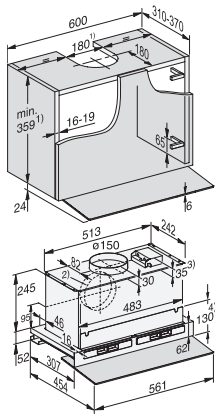

DAS 4640

Höyrylipallinen liesituuletin

kapeaan seinäkaappiin asennusta varten, EasySwitch-ohjaus

DAS4640, Installation drawings