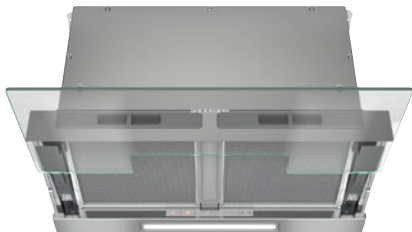

DAS 4640

Höyrylipallinen liesituuletin

kapeaan seinäkaappiin asennusta varten, EasySwitch-ohjaus

- Sopii täydellisesti yhteen Con@ctivity-liesituuletinten kanssa
- Huomaamaton – läpinäkyvä lasinen paneeli, leveys 60 cm
- LED-valolista takaa tasaisen valaistuksen
- Tehokas suodatus – 10-kerroksinen rst-rasvasuodatin
- Palauttavana – Active AirClean- tai Longlife AirClean -suodatin