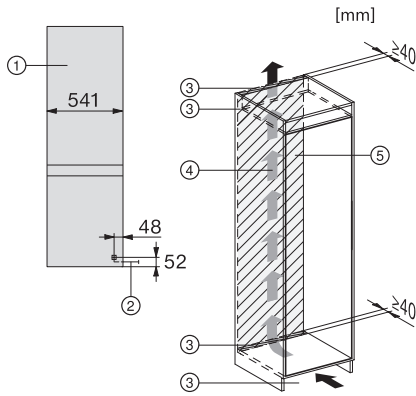

KDN 7713 E Active
Kalusteisiin sij. jääkaappipakastin
DailyFresh ExtraCool, LED-valaistus, NoFrost ja liukusarana.

KD7713E, KD7714E, KD7724E, KDN7713E, KDN7714E, KDN7724E Active, installation (footnote*) (installation drawings)