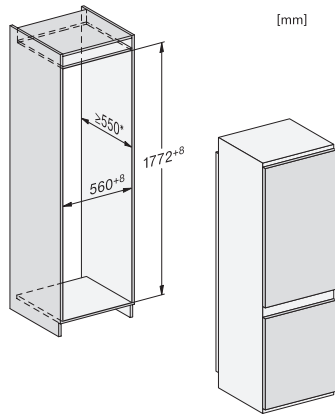

KD7713E Active, KDN7713E Active, built-in (footnote*) (installation drawings)