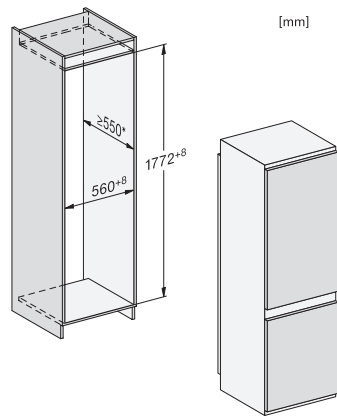

KD7713E Active, KDN7713E Active, built-in (footnote*) (installation drawings)