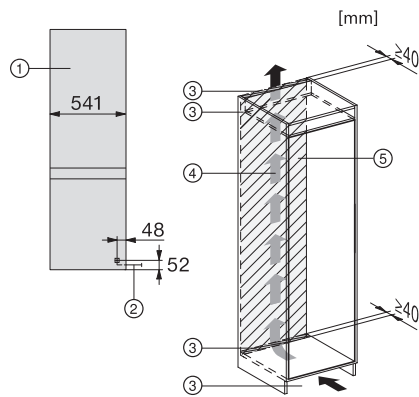

KD 7713 E Active

Kalusteisiin sij. jääkaappipakastin

DailyFresh, kätevä LED-valaistus, ComfortFrost ja liukusarana.

KD7713E, KD7714E, KD7724E, KDN7713E, KDN7714E, KDN7724E Active, installation (footnote*) (installation drawings)