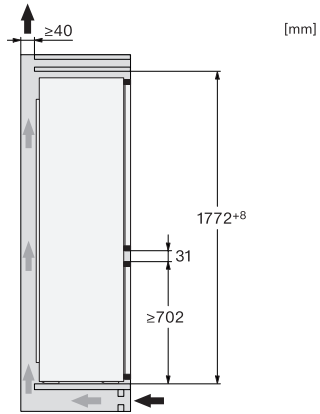

KDN 7724 E Active

Kalusteisiin sij. jääkaappipakastin

DailyFresh ExtraCool, kätevä LED-valaistus ja NoFrost.

KFN7714F, KFNS7716FC, KD7714E, KD7724E, KDN7714E, KDN7724E Active, side view (installation drawings)