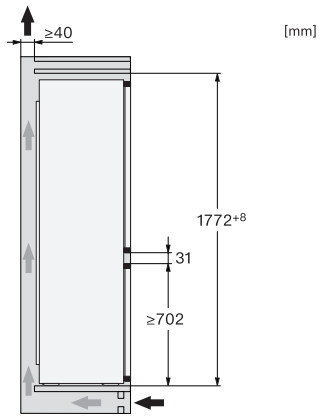

KD 7714 E Active
Kalusteisiin sij. jääkaappipakastin
DailyFresh, kätevä LED-valaistus ja ComfortFrost.

KFN7714F, KFNS7716FC, KD7714E, KD7724E,
KDN7714E, KDN7724E Active, side view (installation
drawings)