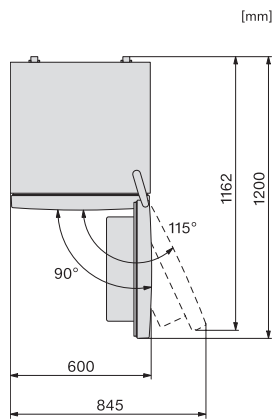

KD 4052 E Active

Vapaasti sijoitettava jääkaappi-pakastin

DailyFresh, DuplexCool & ComfortFrost, edulliseen perusmallin hintaan.

KF4372CD, KF4392CD, KD4050E Active, KD4052E Active, KD4072E Active, KD4172E Active, top view (installation drawings)