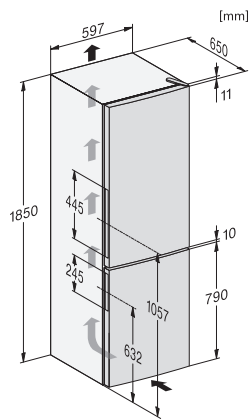

KD 4072 E Active

Vapaasti sijoitettava jääkaappi-pakastin

DailyFresh, DuplexCool & ComfortFrost, edulliseen perusmallin hintaan.

KF4372CD, KD4172E Active, KD4072E Active, installation sketch (installation drawings)