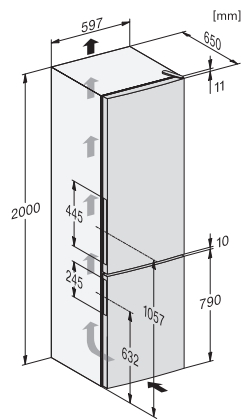

KF4492CD, installation sketch (installation drawings)