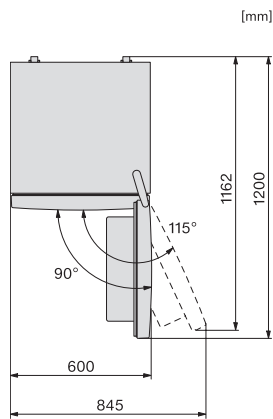

KF 4392 CD

Vapaasti sijoitettava jääkaappi-pakastin

DailyFresh ExtraCool, ComfortFrost ja DynaCool, optimaalisesti säilytystilaa.

KF4372CD, KF4392CD, KD4050E Active, KD4052E Active, KD4072E Active, KD4172E Active, top view (installation drawings)