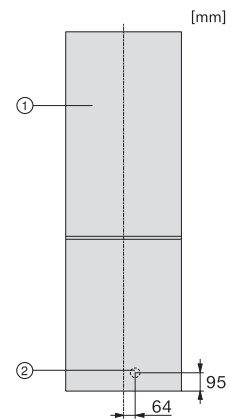

KF4392CD, connection sketch (footnote*) (installation drawings)