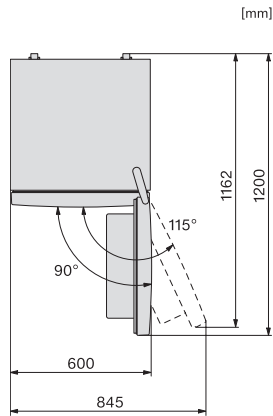

KF 4392 CD

Vapaasti sijoitettava jääkaappi-pakastin

DailyFresh ExtraCool, ComfortFrost ja DynaCool, optimaalisesti säilytystilaa.

KF4372CD, KF4392CD, KD4050E Active, KD4052E Active, KD4072E Active, KD4172E Active, top view (installation drawings)