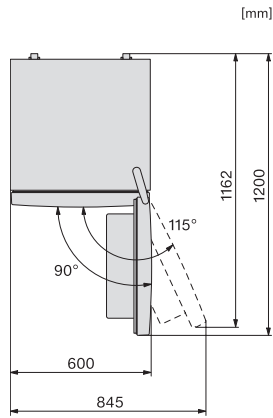

KF 4392 CD

Vapaasti sijoitettava jääkaappi-pakastin

DailyFresh ExtraCool, ComfortFrost ja DynaCool, optimaalisesti säilytystilaa.

KF4372CD, KF4392CD, KD4050E Active, KD4052E Active, KD4072E Active, KD4172E Active, top view (installation drawings)