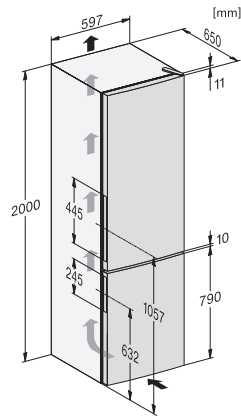

KF4492CD, installation sketch (installation drawings)