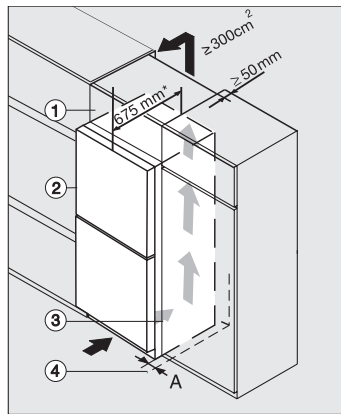

Integrating freestanding refrigeration appliance in a run of kitchen units, edt/cs, vs, bst, el (*footnote)