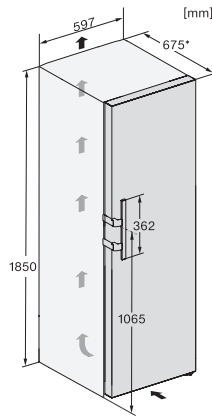

KS 4783 ED N

Vapaasti sijoitettava jääkaappi

DailyFresh, kätevään side-by-side-asennukseen.

EAN: 4002516515760 / Materiaalin numero: 11949550 /  
Vanhan materiaalin numero: 36478350EU2

Äänitasoluokka (A–D)	C
Ääniteho dB(A) re 1pW	36
Virrankulutus, mA	1200
Jännite, V	220-240
Sulakekoko, A	10
Vaiheiden määrä	1
Taajuus, Hz	50
Liitäntäjohton pituus, m	2,0
Lamppujen vaihto	Asiakaspalvelu
<b>Vakiovarusteet</b>	
Munalokero	•

## KS 4783 ED N

Vapaasti sijoitettava jääkaappi

DailyFresh, kätevään side-by-side-asennukseen.

KS4384ED N, KS4783ED N, KS4784ED N, KS4885DD N, Nordics, installation (footnote\*) (installation drawings)

KS4384ED N, KS4783ED N, KS4784ED N, KS4885DD N, Nordics, installation sketch (footnote\*) (installation drawings)