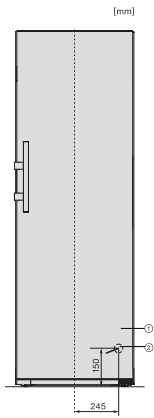

KS 4783 ED N

Vapaasti sijoitettava jääkaappi

DailyFresh, kätevään side-by-side-asennukseen.

EAN: 4002516515760 / Materiaalin numero: 11949550 /  
Vanhan materiaalin numero: 36478350EU2

Äänitasoluokka (A–D)	C
Ääniteho dB(A) re 1pW	36
Virrankulutus, mA	1200
Jännite, V	220-240
Sulakekoko, A	10
Vaiheiden määrä	1
Taajuus, Hz	50
Liitäntäjohton pituus, m	2,0
Lamppujen vaihto	Asiakaspalvelu
<b>Vakiovarusteet</b>	
Munalokero	•

## KS 4783 ED N

Vapaasti sijoitettava jääkaappi

DailyFresh, kätevään side-by-side-asennukseen.

KS4384ED N, KS4783ED N, KS4784ED N, KS4885DD N, Nordics, installation (footnote\*) (installation drawings)

KS4384ED N, KS4783ED N, KS4784ED N, KS4885DD N, Nordics, installation sketch (footnote\*) (installation drawings)

KS4783ED N, KS4784ED N, KS4885DD N, FNS4782E N, FNS4882D, Nordics, top view, Side-by-Side (\*footnote) (drawings)

KS4783ED N, KS4784ED N, KS4885DD N, FNS4782E N, FNS4882D, Nordics, installation sketch, Side-by-Side (\*footnote)