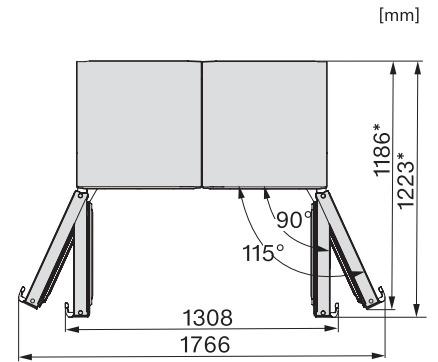

## KS 4783 ED N

Vapaasti sijoitettava jääkaappi

DailyFresh, kätevään side-by-side-asennukseen.

KS4384ED N, KS4783ED N, KS4784ED N, KS4885DD N, Nordics, installation (footnote\*) (installation drawings)

KS4384ED N, KS4783ED N, KS4784ED N, KS4885DD N, Nordics, installation sketch (footnote\*) (installation drawings)