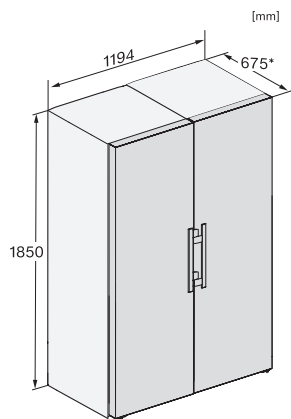

KS4783ED N, KS4784ED N, KS4885DD N, FNS4782E N, FNS4882D, Nordics, installation sketch, Side-by-Side (*footnote)