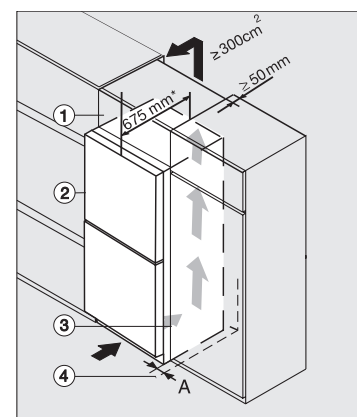

Integrating freestanding refrigeration appliance in a run of kitchen units, edt/cs, ws, bst, el (*footnote)