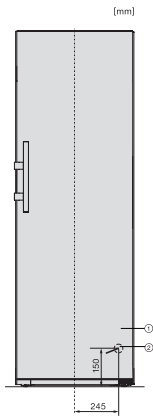

KS 4783 ED N

Vapaasti sijoitettava jääkaappi

DailyFresh, kätevään side-by-side-asennukseen.

EAN: 4002516515753 / Materiaalin numero: 11949540 /
Vanhan materiaalin numero: 36478354EU2

Kokonaiskäyttötilavuus, l	399
Äänitasoluokka (A-D)	C
Ääniteho dB(A) re 1pW	36
Virrankulutus, mA	1200
Jännite, V	220-240
Sulakekoko, A	10
Vaiheiden määrä	1
Taajuus, Hz	50
Liitäntäjohdon pituus, m	2,0
Lamppujen vaihto	Asiakaspalvelu
Vakiovarusteet	
Munalokero	•

KS 4783 ED N

Vapaasti sijoitettava jääkaappi

DailyFresh, kätevään side-by-side-asennukseen.

KS4384ED N, KS4783ED N, KS4784ED N, KS4885DD N, Nordic, installation (footnote*) (installation drawings)

KS4384ED N, KS4783ED N, KS4784ED N, KS4885DD N, Nordics, installation sketch (footnote*) (installation drawings)