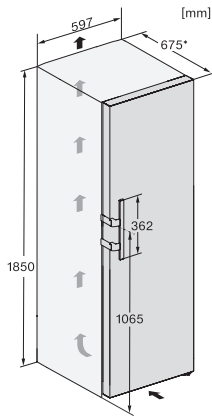

KS 4783 ED N

Vapaasti sijoitettava jääkaappi

DailyFresh, kätevään side-by-side-asennukseen.

EAN: 4002516515753 / Materiaalin numero: 11949540 /
Vanhan materiaalin numero: 36478354EU2

Kokonaiskäyttötilavuus, l	399
Äänitasoluokka (A-D)	C
Ääniteho dB(A) re 1pW	36
Virrankulutus, mA	1200
Jännite, V	220-240
Sulakekoko, A	10
Vaiheiden määrä	1
Taajuus, Hz	50
Liitäntäjohdon pituus, m	2,0
Lamppujen vaihto	Asiakaspalvelu
Vakiovarusteet	
Munalokero	•

KS 4783 ED N

Vapaasti sijoitettava jääkaappi

DailyFresh, kätevään side-by-side-asennukseen.

KS4384ED N, KS4783ED N, KS4784ED N, KS4885DD N, Nordic, installation (footnote*) (installation drawings)

KS4384ED N, KS4783ED N, KS4784ED N, KS4885DD N, Nordics, installation sketch (footnote*) (installation drawings)