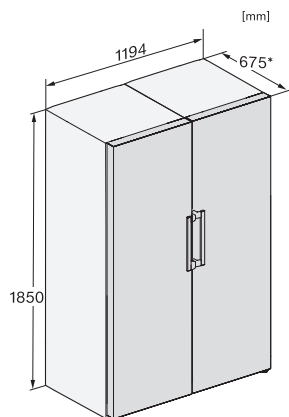

KS4383ED N, FNS4382E N, Nordic, installation sketch, Side-by-Side (footnote*) (drawings)