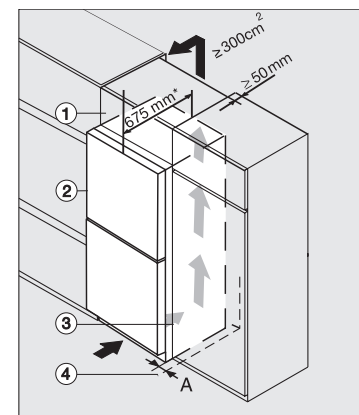

KS4383ED N, KS4384ED N, FNS4382E N, FNS4383E N, Nordic, top view, Side-by-Side (footnote*) (installation drawings)

Integrating freestanding refrigeration appliance in a run of kitchen units, edt/cs, ws, bst, el (footnote*) (drawings)