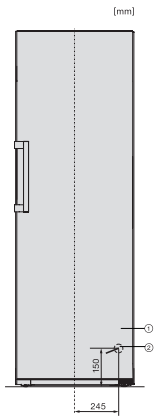

KS 4383 ED N

Vapaasti sijoitettava jääkaappi

DailyFresh ja DynaCool, kätevään side-by-side-asennukseen.

KS4383ED N, Nordic, KS4783ED, K4776ED, installation (footnote*) (installation drawings)