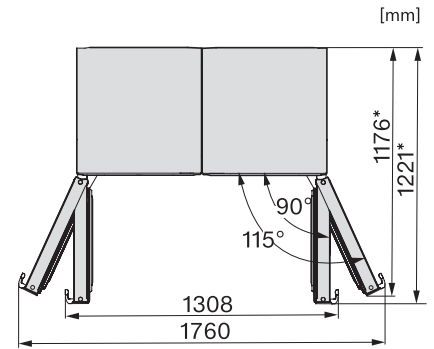

KS 4383 ED N

Vapaasti sijoitettava jääkaappi

DailyFresh ja DynaCool, kätevään side-by-side-asennukseen.

KS4383ED N, Nordic, KS4783ED, K4776ED, installation (footnote*) (installation drawings)

KS4383ED N, KS4384ED N, Nordic, top view (footnote*) (installation drawings)