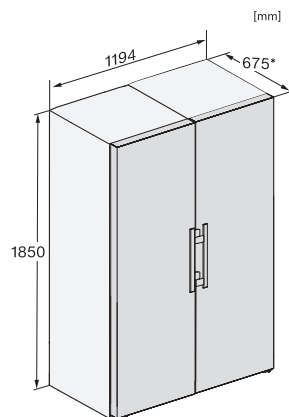

KS4783ED N, KS4784ED N, KS4885DD N, FNS4782E N, FNS4882D, Nordic, installation sketch, Side-by-Side (footnote*) (drawings)