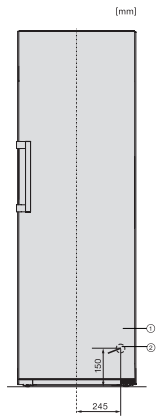

KS 4383 ED N

Vapaasti sijoitettava jääkaappi

DailyFresh ja DynaCool, kätevään side-by-side-asennukseen.

KS4383ED N, Nordic, KS4783ED, K4776ED, installation (footnote*) (installation drawings)