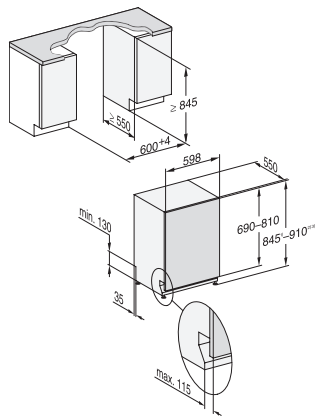

G 7479 SCVi XXL AutoDos Excellence

Täysintegroitu XXL-astianpesukone

automaattinen annostelu AutoDosin ja integroidun PowerDiskin ansiosta.

G7000, fully integrated dishwasher, XXL, 60cm (installation drawing)