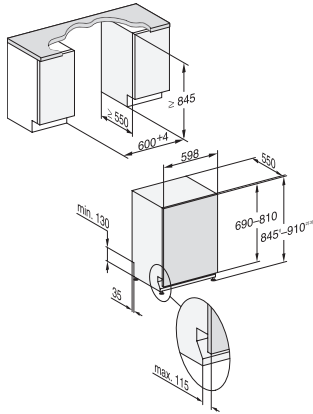

G 7467 SCVi XXL AutoDos

Täysintegroitu XXL-astianpesukone

automaattinen annostelu AutoDosin ja integroidun PowerDiskin ansiosta.

G7000, fully integrated dishwasher, XXL, 60cm (installation drawing)