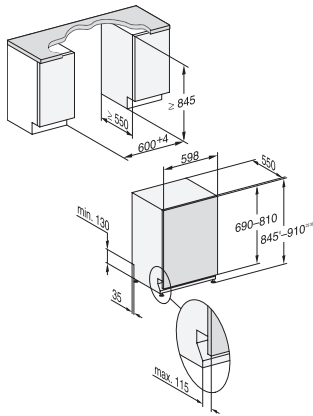

G 7279 SCVi XXL Excellence

Täysintegroitu XXL-astianpesukone

3D MultiFlex -taso maksimoi käyttömukavuuden.

EAN: 4002516489276 / Materiaalin numero: 11922940 /

Vanhan materiaalin numero: 21727962NER

Astianpesun ohjelmavaihtoehdot	
IntenseZone	•
Pika	•
Erittäin puhdas	•
Erittäin kuiva	•
Korivarustus	
Ruokailuvälineiden sijoittelu	3D MultiFlex -taso
FlexCare-lasipidike	4
FlexCare-kuppiteline	1
Korivarustus	MaxiComfort
Täyttömäärä astiastoja	14
Turvallisuus	
Waterproof-vesiturvajärjestelmä	•
Suodattimen merkkivalo	•
Tekniset tiedot	
Sijoitusaukon minimileveys, mm	600
Sijoitusaukon maksimileveys, mm	600
Sijoitusaukon minimikorkeus, mm	845
Sijoitusaukon maksimikorkeus, mm	910
Sijoitusaukon syvyys, mm	550
Laitteen leveys, mm	598
Laitteen korkeus, mm	845
Laitteen syvyys, mm	550
Syvyys luukku auki, cm	120,5
Nettopaino, kg	49,0
Kokonaisliitäntäteho, kW	2,00
Jännite, V	230
Sulakekoko, A	10
Vaiheiden määrä	1
Jännitteen taajuus	50
Tulovesiletkun pituus, cm	1,50
Poistoletkun pituus, cm	1,50
Liitäntäjohdon pituus, m	1,70
Etupaneelin minimipaino, kg	4,0
Etupaneelin maksimipaino, kg	10,0
[huolto voi jälkiasentaa minimiin]	7,0
[huolto voi jälkiasentaa maksimiin]	14,0
Näytön kielivaihtoehdot	
Valittavissa olevat näytön kielet, MultiLingua	dansk, deutsch, english (GB), español, français (FR), norsk, suomi, svenska
Vakiovarusteet	
1 x UltraTabs-pakkaus (20 tablettia)	•
Etuseteli – 1 x UltraTabs-pakkaus (20 tablettia), vaihtoehtoisesti 9 pakkausta alennettuun hintaan	•

G 7279 SCVi XXL Excellence
Täysintegroitu XXL-astianpesukone
3D MultiFlex -taso maksimoi käyttömukavuuden.

G7000, fully integrated dishwasher, XXL, 60cm (installation drawing)