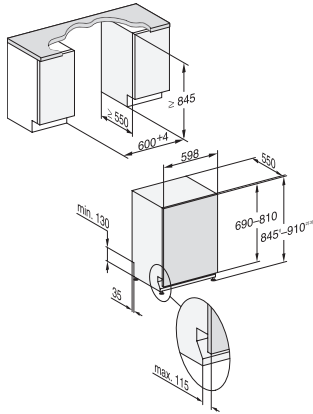

G 7257 SCVi XXL

Täysintegroitu XXL-astianpesukone

3D MultiFlex -taso maksimoi käyttömukavuuden.

EAN: 4002516489252 / Materiaalin numero: 11922920 /

Vanhan materiaalin numero: 21725762NER

Astianpesun ohjelmavaihtoehdot	
IntenseZone	•
Pika	•
Erittäin puhdas	•
Erittäin kuiva	•
Korivarustus	
Ruokailuvälineiden sijoittelu	3D MultiFlex -taso
FlexCare-kuppitelino	1
Korivarustus	ComfortPlus
Täyttömäärä astiastoja	14
Turvallisuus	
Waterproof-vesiturvajärjestelmä	•
Suodattimen merkkivalo	•
Tekniset tiedot	
Sijoitusaukon minimileveys, mm	600
Sijoitusaukon maksimileveys, mm	600
Sijoitusaukon minimikorkeus, mm	845
Sijoitusaukon maksimikorkeus, mm	910
Sijoitusaukon syvyys, mm	550
Laitteen leveys, mm	598
Laitteen korkeus, mm	845
Laitteen syvyys, mm	550
Syvyys luukku auki, cm	120,5
Nettopaino, kg	49,0
Kokonaisliitäntäteho, kW	2,00
Jännite, V	230
Sulakekoko, A	10
Vaiheiden määrä	1
Jännitteen taajuus	50
Tulovesiletkun pituus, cm	1,50
Poistoletkun pituus, cm	1,50
Liitäntäjohdon pituus, m	1,70
Etupaneelin minimipaino, kg	4,0
Etupaneelin maksimipaino, kg	10,0
[huolto voi jälkiasentaa minimiin]	7,0
[huolto voi jälkiasentaa maksimiin]	14,0
Näytön kielivaihtoehdot	
Valittavissa olevat näytön kielet, MultiLingua	dansk, deutsch, english (GB), español, français (FR), norsk, suomi, svenska
Vakiovarusteet	
1 x UltraTabs-pakkaus (20 tablettia)	•
Etuseteli – 1 x UltraTabs-pakkaus (20 tablettia), vaihtoehtoisesti 9 pakkausta alennettuun hintaan	•

G 7257 SCVi XXL

Täysintegroitu XXL-astianpesukone

3D MultiFlex -taso maksimoi käyttömukavuuden.

G7000, fully integrated dishwasher, XXL, 60cm (installation drawing)