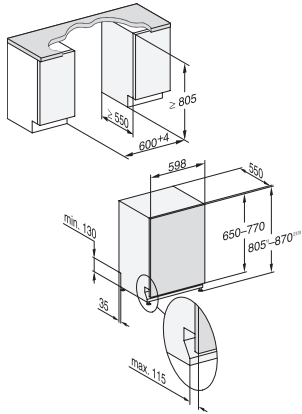

G 7252 SCVi

Täysintegroitavat astianpesukoneet

3D MultiFlex -taso maksimoi käyttömukavuuden.

EAN: 4002516489245 / Materiaalin numero: 11922910 /
Vanhan materiaalin numero: 21725262NER

| | |
|----------------------------------------------------------------------------------------------------|-----------------------------------------------------------------------------|
| Pika | • |
| Erittäin puhdas | • |
| Erittäin kuiva | • |
| Korivarustus | |
| Ruokailuvälineiden sijoittelu | 3D MultiFlex -taso |
| FlexCare-kupitteline | 1 |
| Korivarustus | ComfortPlus |
| Täyttömäärä astiastoja | 14 |
| Turvallisuus | |
| Waterproof-vesiturvajärjestelmä | • |
| Suodattimen merkkivalo | • |
| Tekniset tiedot | |
| Sijoitusaukon minimileveys, mm | 600 |
| Sijoitusaukon maksimileveys, mm | 600 |
| Sijoitusaukon minimikorkeus, mm | 805 |
| Sijoitusaukon maksimikorkeus, mm | 870 |
| Sijoitusaukon syvyys, mm | 550 |
| Laitteen leveys, mm | 598 |
| Laitteen korkeus, mm | 805 |
| Laitteen syvyys, mm | 550 |
| Syvyys luukku auki, cm | 116,5 |
| Nettopaino, kg | 48,0 |
| Kokonaisliitântäteho, kW | 2,00 |
| Jännite, V | 230 |
| Sulakekoko, A | 10 |
| Vaiheiden määrä | 1 |
| Jännitteen taajuus | 50 |
| Tulovesiletkun pituus, cm | 1,50 |
| Poistoletkun pituus, cm | 1,50 |
| Liitântäjohdon pituus, m | 1,70 |
| Etupaneelin minimipaino, kg | 4,0 |
| Etupaneelin maksimipaino, kg | 10,0 |
| [huolto voi jälkiasentaa minimiin] | 8,0 |
| [huolto voi jälkiasentaa maksimiin] | 16,0 |
| Näytön kielivaihtoehdot | |
| Valittavissa olevat näytön kielet, MultiLingua | dansk, deutsch, english (GB), español, français (FR), norsk, suomi, svenska |
| Vakiovarusteet | |
| 1 x UltraTabs-pakkaus (20 tablettia) | • |
| Etuseteli – 1 x UltraTabs-pakkaus (20 tablettia), vaihtoehtoisesti 9 pakkausta alennettuun hintaan | • |

G 7252 SCVi

Täysintegroitavat astianpesukoneet

3D MultiFlex -taso maksimoi käyttömukavuuden.

G7000, fully integrated dishwasher, 60cm (installation drawing)