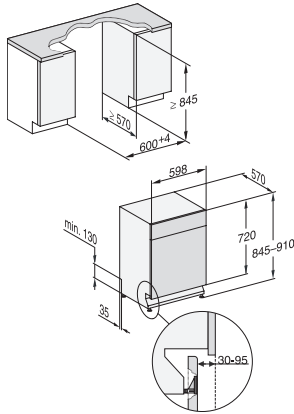

G 7417 SCU XXL AutoDos

Työtason alle asennettava astianpesukone

automaattinen annostelu AutoDosin ja integroidun PowerDiskin ansiosta.

G7000, NER, built under, XXL, dishwasher, 60cm
(installation drawing)