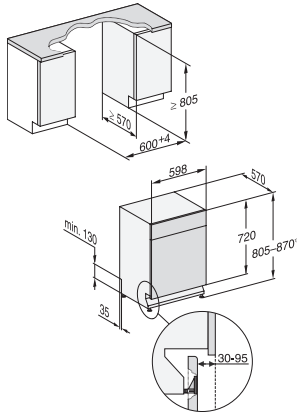

G 7412 SCU AutoDos

Työtason alle asennettavat astianpesukoneet

automaattinen annostelu AutoDosin ja integroidun PowerDiskin ansiosta.

G7000, built under, dishwasher, 60cm (installation drawing)