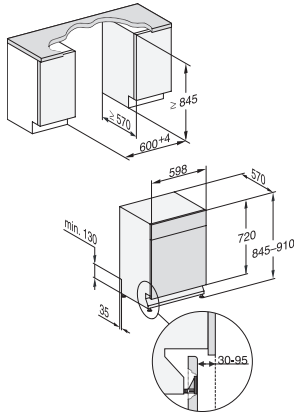

## G 7207 SCU XXL

Työtason alle asennettava astianpesukone  
3D MultiFlex -taso maksimoi käyttömukavuuden.

EAN: 4002516489191 / Materiaalin numero: 11922860 /  
Vanhan materiaalin numero: 21720737NER

<b>Astianpesun ohjelmavaihtoehdot</b>	
IntenseZone	•
Pika	•
Erittäin puhdas	•
Erittäin kuiva	•
<b>Korivarustus</b>	
Ruokailuvälineiden sijoittelu	3D MultiFlex -taso
FlexCare-kuppiteline	1
Korivarustus	ComfortPlus
Täyttömäärä astiastoja	14
<b>Turvallisuus</b>	
Waterproof-vesiturvajärjestelmä	•
Suodattimen merkivalo	•
Lapsilukko	•
<b>Tekniset tiedot</b>	
Sijoitusaukon minimileveys, mm	600
Sijoitusaukon maksimileveys, mm	600
Sijoitusaukon minimikorkeus, mm	845
Sijoitusaukon maksimikorkeus, mm	910
Sijoitusaukon syvyys, mm	570
Laitteen leveys, mm	598
Laitteen korkeus, mm	845
Laitteen syvyys, mm	570
Syvyys luukku auki, cm	120,5
Nettopaino, kg	49,5
Kokonaisliitäntäteho, kW	2,00
Jännite, V	230
Sulakekoko, A	10
Vaiheiden määrä	1
Jännitteen taajuus	50
Tulovesiletkun pituus, cm	1,50
Poistoletkun pituus, cm	1,50
Liitäntäjohdon pituus, m	1,70
<b>Näytön kielivaihtoehdot</b>	
Valittavissa olevat näytön kielet, MultiLingua	dansk, deutsch, english (GB), español, français (FR), norsk, suomi, svenska
<b>Vakiovarusteet</b>	
1 x UltraTabs-pakkaus (20 tablettia)	•
Etuseteli – 1 x UltraTabs-pakkaus (20 tablettia), vaihtoehtoisesti 9 pakkausta alennettuun hintaan	•

## G 7207 SCU XXL

Työtason alle asennettava astianpesukone  
3D MultiFlex -taso maksimoi käyttömukavuuden.

G7000, NER, built under, XXL, dishwasher, 60cm  
(installation drawing)