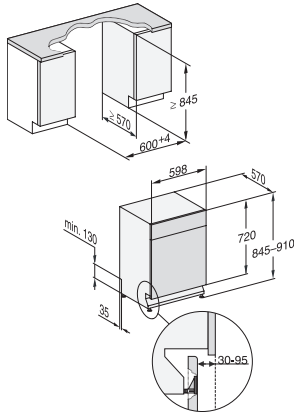

## G 7207 SCU XXL

Työtason alle asennettava astianpesukone

3D MultiFlex -taso maksimoi käyttömukavuuden.

EAN: 4002516489184 / Materiaalin numero: 11922850 /  
Vanhan materiaalin numero: 21720736NER

<b>Astianpesun ohjelmavaihtoehdot</b>	
IntenseZone	•
Pika	•
Erittäin puhdas	•
Erittäin kuiva	•
<b>Korivarustus</b>	
Ruokailuvälineiden sijoittelu	3D MultiFlex -taso
FlexCare-kuppiteline	1
Korivarustus	ComfortPlus
Täyttömäärä astiastoja	14
<b>Turvallisuus</b>	
Waterproof-vesiturvajärjestelmä	•
Suodattimen merkivalo	•
Lapsilukko	•
<b>Tekniset tiedot</b>	
Sijoitusaukon minimileveys, mm	600
Sijoitusaukon maksimileveys, mm	600
Sijoitusaukon minimikorkeus, mm	845
Sijoitusaukon maksimikorkeus, mm	910
Sijoitusaukon syvyys, mm	570
Laitteen leveys, mm	598
Laitteen korkeus, mm	845
Laitteen syvyys, mm	570
Syvyys luukku auki, cm	120,5
Nettopaino, kg	48,5
Kokonaisliitäntäteho, kW	2,00
Jännite, V	230
Sulakekoko, A	10
Vaiheiden määrä	1
Jännitteen taajuus	50
Tulovesiletkun pituus, cm	1,50
Poistoletkun pituus, cm	1,50
Liitäntäjohdon pituus, m	1,70
<b>Näytön kielivaihtoehdot</b>	
Valittavissa olevat näytön kielet, MultiLingua	dansk, deutsch, english (GB), español, français (FR), norsk, suomi, svenska
<b>Vakiovarusteet</b>	
1 x UltraTabs-pakkaus (20 tablettia)	•
Etuseteli – 1 x UltraTabs-pakkaus (20 tablettia), vaihtoehtoisesti 9 pakkausta alennettuun hintaan	•

## G 7207 SCU XXL

Työtason alle asennettava astianpesukone  
3D MultiFlex -taso maksimoi käyttömukavuuden.

G7000, NER, built under, XXL, dishwasher, 60cm  
(installation drawing)