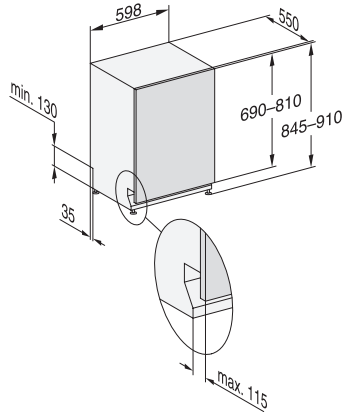

G7000, fully integrated dishwasher, XXL, 60cm (installation drawing)