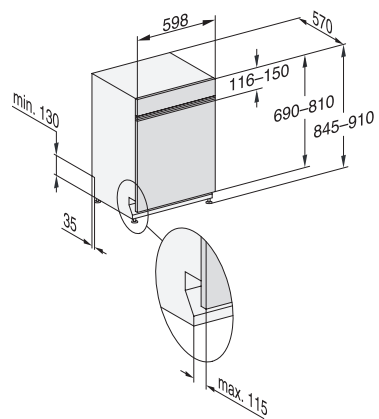

G 7415 SCU XXL AutoDos

Työtason alle asennettava astianpesukone

automaattinen annostelu AutoDosin ja integroidun PowerDiskin ansiosta.

G7000, integrated dishwasher, XXL, 60cm (installation drawing)