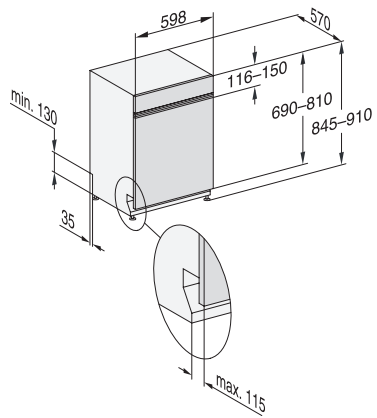

G 7415 SCU XXL AutoDos

Työtason alle asennettava astianpesukone
automaattinen annostelu AutoDosin ja integroidun PowerDiskin ansiosta.

G7000, integrated dishwasher, XXL, 60cm (installation drawing)