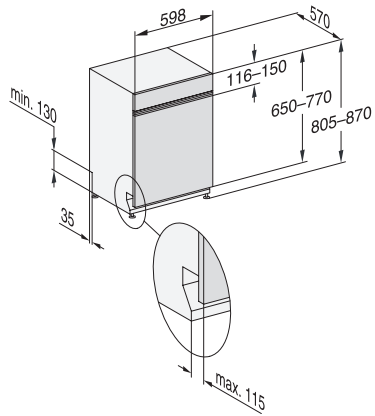

G7000, integrated dishwasher, 60cm (installation drawing)