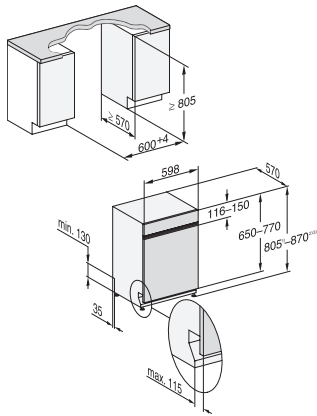

G 7410 SCi AutoDos

Puoli-integroitava astianpesukone

automaattinen annostelu AutoDosin ja integroidun PowerDiskin ansiosta.

G7000, integrated dishwasher, 60cm (installation drawing)