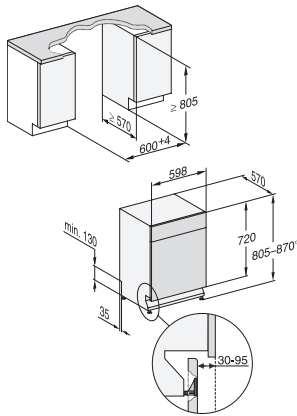

G 7410 SCU AutoDos

Työtason alle asennettavat astianpesukoneet
automaattinen annostelu AutoDosin ja integroidun PowerDiskin ansiosta.

G7000, built under, dishwasher, 60cm (installation drawing)