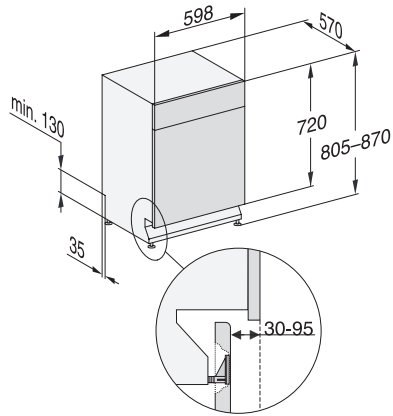

G7000, built under, dishwasher, 60cm (installation drawing)