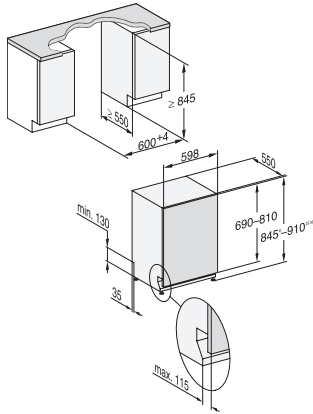

## G 7277 SCVi XXL Selection

Täysintegroitavat astianpesukoneet

3D MultiFlex -taso maksimoi käyttömukavuuden.

EAN: 4002516488927 / Materiaalin numero: 11922500 /  
Vanhan materiaalin numero: 21727762NER

Astianpesun ohjelmavaihtoehdot	
IntenseZone	•
Pika	•
Erittäin puhdas	•
Erittäin kuiva	•
Korivarustus	
Ruokailuvälineiden sijoittelu	3D MultiFlex -taso
FlexCare-kuppitelino	1
Korivarustus	Comfort
Täyttömäärä astiastoja	14
Turvallisuus	
Waterproof-vesiturvajärjestelmä	•
Suodattimen merkivalo	•
Tekniset tiedot	
Sijoitusaukon minimileveys, mm	600
Sijoitusaukon maksimileveys, mm	600
Sijoitusaukon minimikorkeus, mm	845
Sijoitusaukon maksimikorkeus, mm	910
Sijoitusaukon syvyys, mm	550
Laitteen leveys, mm	598
Laitteen korkeus, mm	845
Laitteen syvyys, mm	550
Syvyys luukku auki, cm	120,5
Nettopaino, kg	49,0
Kokonaisliitäntäteho, kW	2,00
Jännite, V	230
Sulakekoko, A	10
Vaiheiden määrä	1
Jännitteen taajuus	50
Tulovesiletkun pituus, cm	1,50
Poistoletkun pituus, cm	1,50
Liitäntäjohdon pituus, m	1,70
Etupaneelin minimipaino, kg	4,0
Etupaneelin maksimipaino, kg	10,0
[huolto voi jälkiasentaa minimiin]	7,0
[huolto voi jälkiasentaa maksimiin]	14,0
Näytön kielivaihtoehdot	
Valittavissa olevat näytön kielet, MultiLingua	dansk, deutsch, english (GB), español, français (FR), norsk, suomi, svenska
Vakiovarusteet	
1 x UltraTabs-pakkaus (20 tablettia)	•
Etuseteli – 1 x UltraTabs-pakkaus (20 tablettia), vaihtoehtoisesti 9 pakkausta alennettuun hintaan	•

G 7277 SCVi XXL Selection  
Täysintegroitavat astianpesukoneet  
3D MultiFlex -taso maksimoi käyttömukavuuden.

G7000, fully integrated dishwasher, XXL, 60cm (installation drawing)