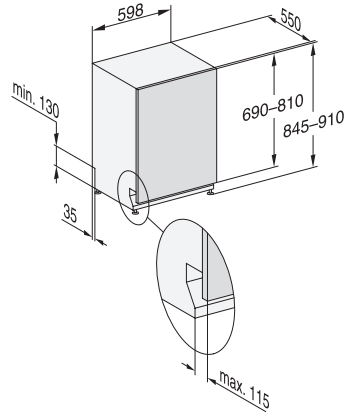

G 7255 SCVi XXL

Täysintegroitu XXL-astianpesukone

3D MultiFlex -taso maksimoi käyttömukavuuden.

EAN: 4002516488606 / Materiaalin numero: 11922450 /

Vanhan materiaalin numero: 21725562NER

Astianpesun ohjelmavaihtoehdot	
IntenseZone	•
Pika	•
Erittäin puhdas	•
Erittäin kuiva	•
Korivarustus	
Ruokailuvälineiden sijoittelu	3D MultiFlex -taso
FlexCare-kuppitelie	1
Korivarustus	ComfortPlus
Täyttömäärä astiastoja	14
Turvallisuus	
Waterproof-vesiturvajärjestelmä	•
Suodattimen merkkivalo	•
Tekniset tiedot	
Sijoitusaukon minimileveys, mm	600
Sijoitusaukon maksimileveys, mm	600
Sijoitusaukon minimikorkeus, mm	845
Sijoitusaukon maksimikorkeus, mm	910
Sijoitusaukon syvyys, mm	550
Laitteen leveys, mm	598
Laitteen korkeus, mm	845
Laitteen syvyys, mm	550
Syvyys luukku auki, cm	120,5
Nettopaino, kg	49,0
Kokonaisliitäntäteho, kW	2,00
Jännite, V	230
Sulakekoko, A	10
Vaiheiden määrä	1
Jännitteen taajuus	50
Tulovesiletkun pituus, cm	1,50
Poistoletkun pituus, cm	1,50
Liitäntäjohdon pituus, m	1,70
Etupaneelin minimipaino, kg	4,0
Etupaneelin maksimipaino, kg	10,0
[huolto voi jälkiasentaa minimiin]	7,0
[huolto voi jälkiasentaa maksimiin]	14,0
Näytön kielivaihtoehdot	
Valittavissa olevat näytön kielet, MultiLingua	dansk, deutsch, english (GB), español, français (FR), norsk, suomi, svenska
Vakiovarusteet	
1 x UltraTabs-pakkaus (20 tablettia)	•
Etuseteli – 1 x UltraTabs-pakkaus (20 tablettia), vaihtoehtoisesti 9 pakkausta alennettuun hintaan	•

G 7255 SCVi XXL

Täysintegroitu XXL-astianpesukone

3D MultiFlex -taso maksimoi käyttömukavuuden.

G7000, fully integrated dishwasher, XXL, 60cm (installation drawing)

G7000, fully integrated dishwasher, XXL, 60cm (installation drawing)