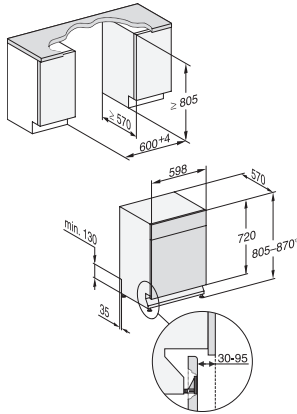

G 7222 SCU Selection

Työtason alle asennettavat astianpesukoneet
aterinkori ja 43 dB(a) dB(A) maksimoivat käyttömukavuuden.

G7000, built under, dishwasher, 60cm (installation drawing)