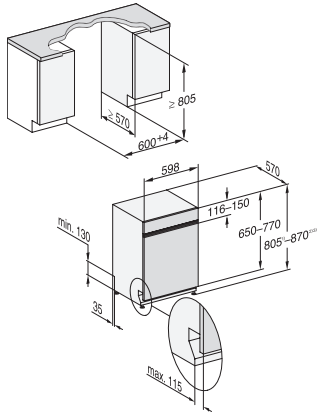

G 7200 SCi

Puoli-integroitava astianpesukone

3D MultiFlex -taso maksimoi käyttömukavuuden.

EAN: 4002516488569 / Materiaalin numero: 11922410 /
Vanhan materiaalin numero: 21720057NER

Pika	•
Erittäin puhdas	•
Erittäin kuiva	•
Korivarustus	
Ruokailuvälineiden sijoittelu	3D MultiFlex -taso
FlexCare-kuppiteline	1
Korivarustus	ComfortPlus
Täyttömäärä astiastoja	14
Turvallisuus	
Waterproof-vesiturvajärjestelmä	•
Suodattimen merkkivalo	•
Lapsilukko	•
Tekniset tiedot	
Sijoitusaukon minimileveys, mm	600
Sijoitusaukon maksimileveys, mm	600
Sijoitusaukon minimikorkeus, mm	805
Sijoitusaukon maksimikorkeus, mm	870
Sijoitusaukon syvyys, mm	570
Laitteen leveys, mm	598
Laitteen korkeus, mm	805
Laitteen syvyys, mm	570
Syvyys luukku auki, cm	116,5
Nettopaino, kg	48,2
Kokonaisliitäntäteho, kW	2,00
Jännite, V	230
Sulakekoko, A	10
Vaiheiden määrä	1
Jännitteen taajuus	50
Tulovesiletkun pituus, cm	1,50
Poistoletkun pituus, cm	1,50
Liitäntäjohdon pituus, m	1,70
Etupaneelin minimipaino, kg	3,0
Etupaneelin maksimipaino, kg	10,0
[huolto voi jälkiasentaa minimiin]	8,0
[huolto voi jälkiasentaa maksimiin]	18,0
Näytön kielivaihtoehdot	
Valittavissa olevat näytön kielet, MultiLingua	dansk, deutsch, english (GB), español, français (FR), norsk, suomi, svenska
Vakiovarusteet	
1 x UltraTabs-pakkaus (20 tablettia)	•
Etuseteli – 1 x UltraTabs-pakkaus (20 tablettia), vaihtoehtoisesti 9 pakkausta alennettuun hintaan	•

G 7200 SCi

Puoli-integroitava astianpesukone

3D MultiFlex -taso maksimoi käyttömukavuuden.

G7000, integrated dishwasher, 60cm (installation drawing)

G7000, integrated dishwasher, 60cm (installation drawing)