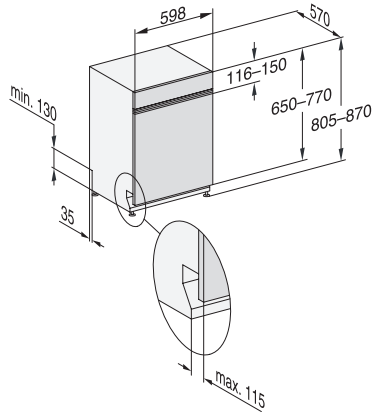

G 7200 SCi

Puoli-integroitava astianpesukone

3D MultiFlex -taso maksimoi käyttömukavuuden.

EAN: 4002516488569 / Materiaalin numero: 11922410 /
Vanhan materiaalin numero: 21720057NER

Pika	•
Erittäin puhdas	•
Erittäin kuiva	•
Korivarustus	
Ruokailuvälineiden sijoittelu	3D MultiFlex -taso
FlexCare-kuppiteline	1
Korivarustus	ComfortPlus
Täyttömäärä astiastoja	14
Turvallisuus	
Waterproof-vesiturvajärjestelmä	•
Suodattimen merkkivalo	•
Lapsilukko	•
Tekniset tiedot	
Sijoitusaukon minimileveys, mm	600
Sijoitusaukon maksimileveys, mm	600
Sijoitusaukon minimikorkeus, mm	805
Sijoitusaukon maksimikorkeus, mm	870
Sijoitusaukon syvyys, mm	570
Laitteen leveys, mm	598
Laitteen korkeus, mm	805
Laitteen syvyys, mm	570
Syvyys luukku auki, cm	116,5
Nettopaino, kg	48,2
Kokonaisliitäntäteho, kW	2,00
Jännite, V	230
Sulakekoko, A	10
Vaiheiden määrä	1
Jännitteen taajuus	50
Tulovesiletkun pituus, cm	1,50
Poistoletkun pituus, cm	1,50
Liitäntäjohdon pituus, m	1,70
Etupaneelin minimipaino, kg	3,0
Etupaneelin maksimipaino, kg	10,0
[huolto voi jälkiasentaa minimiin]	8,0
[huolto voi jälkiasentaa maksimiin]	18,0
Näytön kielivaihtoehdot	
Valittavissa olevat näytön kielet, MultiLingua	dansk, deutsch, english (GB), español, français (FR), norsk, suomi, svenska
Vakiovarusteet	
1 x UltraTabs-pakkaus (20 tablettia)	•
Etuseteli – 1 x UltraTabs-pakkaus (20 tablettia), vaihtoehtoisesti 9 pakkausta alennettuun hintaan	•

G 7200 SCi

Puoli-integroitava astianpesukone

3D MultiFlex -taso maksimoi käyttömukavuuden.

G7000, integrated dishwasher, 60cm (installation drawing)

G7000, integrated dishwasher, 60cm (installation drawing)