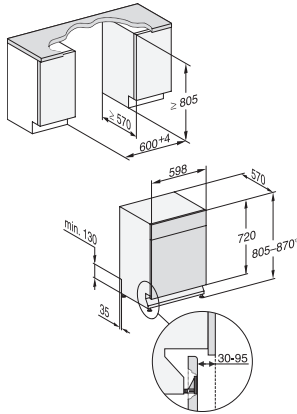

## G 7200 SCU

Työtason alle asennettavat astianpesukoneet  
3D MultiFlex -taso maksimoi käyttömukavuuden.

EAN: 4002516488552 / Materiaalin numero: 11922400 /  
Vanhan materiaalin numero: 21720037NER

Pika	•
Erittäin puhdas	•
Erittäin kuiva	•
<b>Korivarustus</b>	
Ruokailuvälineiden sijoittelu	3D MultiFlex -taso
FlexCare-kuppiteline	1
Korivarustus	ComfortPlus
Täyttömäärä astiastoja	14
<b>Turvallisuus</b>	
Waterproof-vesiturvajärjestelmä	•
Suodattimen merkkivalo	•
Lapsilukko	•
<b>Tekniset tiedot</b>	
Sijoitusaukon minimileveys, mm	600
Sijoitusaukon maksimileveys, mm	600
Sijoitusaukon minimikorkeus, mm	805
Sijoitusaukon maksimikorkeus, mm	870
Sijoitusaukon syvyys, mm	570
Laitteen leveys, mm	598
Laitteen korkeus, mm	805
Laitteen syvyys, mm	570
Syvyys luukku auki, cm	116,5
Nettopaino, kg	48,5
Kokonaisliitäntäteho, kW	2,00
Jännite, V	230
Sulakekoko, A	10
Vaiheiden määrä	1
Jännitteen taajuus	50
Tulovesiletkun pituus, cm	1,50
Poistoletkun pituus, cm	1,50
Liitäntäjohdon pituus, m	1,70
<b>Näytön kielivaihtoehdot</b>	
Valittavissa olevat näytön kielet, MultiLingua	dansk, deutsch, english (GB), español, français (FR), norsk, suomi, svenska
<b>Vakiovarusteet</b>	
1 x UltraTabs-pakkaus (20 tablettia)	•
Etuseteli – 1 x UltraTabs-pakkaus (20 tablettia), vaihtoehtoisesti 9 pakkausta alennettuun hintaan	•

## G 7200 SCU

Työtason alle asennettavat astianpesukoneet  
3D MultiFlex -taso maksimoi käyttömukavuuden.

G7000, built under, dishwasher, 60cm (installation drawing)

G7000, built under, dishwasher, 60cm (installation drawing)