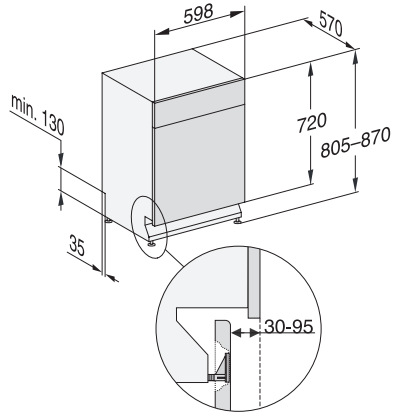

## G 7200 SCU

Työtason alle asennettavat astianpesukoneet  
3D MultiFlex -taso maksimoi käyttömukavuuden.

EAN: 4002516488552 / Materiaalin numero: 11922400 /  
Vanhan materiaalin numero: 21720037NER

Pika	•
Erittäin puhdas	•
Erittäin kuiva	•
<b>Korivarustus</b>	
Ruokailuvälineiden sijoittelu	3D MultiFlex -taso
FlexCare-kuppiteline	1
Korivarustus	ComfortPlus
Täyttömäärä astiastoja	14
<b>Turvallisuus</b>	
Waterproof-vesiturvajärjestelmä	•
Suodattimen merkkivalo	•
Lapsilukko	•
<b>Tekniset tiedot</b>	
Sijoitusaukon minimileveys, mm	600
Sijoitusaukon maksimileveys, mm	600
Sijoitusaukon minimikorkeus, mm	805
Sijoitusaukon maksimikorkeus, mm	870
Sijoitusaukon syvyys, mm	570
Laitteen leveys, mm	598
Laitteen korkeus, mm	805
Laitteen syvyys, mm	570
Syvyys luukku auki, cm	116,5
Nettopaino, kg	48,5
Kokonaisliitäntäteho, kW	2,00
Jännite, V	230
Sulakekoko, A	10
Vaiheiden määrä	1
Jännitteen taajuus	50
Tulovesiletkun pituus, cm	1,50
Poistoletkun pituus, cm	1,50
Liitäntäjohdon pituus, m	1,70
<b>Näytön kielivaihtoehdot</b>	
Valittavissa olevat näytön kielet, MultiLingua	dansk, deutsch, english (GB), español, français (FR), norsk, suomi, svenska
<b>Vakiovarusteet</b>	
1 x UltraTabs-pakkaus (20 tablettia)	•
Etuseteli – 1 x UltraTabs-pakkaus (20 tablettia), vaihtoehtoisesti 9 pakkausta alennettuun hintaan	•

## G 7200 SCU

Työtason alle asennettavat astianpesukoneet  
3D MultiFlex -taso maksimoi käyttömukavuuden.

G7000, built under, dishwasher, 60cm (installation drawing)

G7000, built under, dishwasher, 60cm (installation drawing)