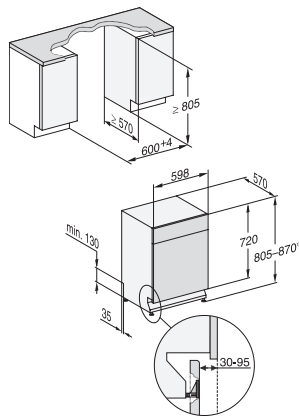

G 7200 SCU

Työtason alle asennettavat astianpesukoneet

3D MultiFlex -taso maksimoi käyttömukavuuden.

EAN: 4002516488545 / Materiaalin numero: 11922390 /
Vanhan materiaalin numero: 21720036NER

Pika	•
Erittäin puhdas	•
Erittäin kuiva	•
Korivarustus	
Ruokailuvälineiden sijoittelu	3D MultiFlex -taso
FlexCare-kuppiteline	1
Korivarustus	ComfortPlus
Täyttömäärä astiastoja	14
Turvallisuus	
Waterproof-vesiturvajärjestelmä	•
Suodattimen merkkivalo	•
Lapsilukko	•
Tekniset tiedot	
Sijoitusaukon minimileveys, mm	600
Sijoitusaukon maksimileveys, mm	600
Sijoitusaukon minimikorkeus, mm	805
Sijoitusaukon maksimikorkeus, mm	870
Sijoitusaukon syvyys, mm	570
Laitteen leveys, mm	598
Laitteen korkeus, mm	805
Laitteen syvyys, mm	570
Syvyys luukku auki, cm	116,5
Nettopaino, kg	47,5
Kokonaisliitântäteho, kW	2,00
Jännite, V	230
Sulakekoko, A	10
Vaiheiden määrä	1
Jännitteen taajuus	50
Tulovesiletkun pituus, cm	1,50
Poistoletkun pituus, cm	1,50
Liitântäjohdon pituus, m	1,70
Näytön kielivaihtoehdot	
Valittavissa olevat näytön kielet, MultiLingua	dansk, deutsch, english (GB), español, français (FR), norsk, suomi, svenska
Vakiovarusteet	
1 x UltraTabs-pakkaus (20 tablettia)	•
Etuseteli – 1 x UltraTabs-pakkaus (20 tablettia), vaihtoehtoisesti 9 pakkausta alennettuun hintaan	•

G 7200 SCU

Työtason alle asennettavat astianpesukoneet
3D MultiFlex -taso maksimoi käyttömukavuuden.

G7000, built under, dishwasher, 60cm (installation drawing)

G7000, built under, dishwasher, 60cm (installation drawing)