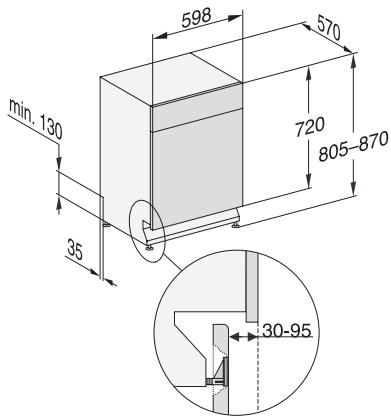

G 7200 SCU

Työtason alle asennettavat astianpesukoneet

3D MultiFlex -taso maksimoi käyttömukavuuden.

EAN: 4002516488545 / Materiaalin numero: 11922390 /
Vanhan materiaalin numero: 21720036NER

Pika	•
Erittäin puhdas	•
Erittäin kuiva	•
Korivarustus	
Ruokailuvälineiden sijoittelu	3D MultiFlex -taso
FlexCare-kuppiteline	1
Korivarustus	ComfortPlus
Täyttömäärä astiastoja	14
Turvallisuus	
Waterproof-vesiturvajärjestelmä	•
Suodattimen merkkivalo	•
Lapsilukko	•
Tekniset tiedot	
Sijoitusaukon minimileveys, mm	600
Sijoitusaukon maksimileveys, mm	600
Sijoitusaukon minimikorkeus, mm	805
Sijoitusaukon maksimikorkeus, mm	870
Sijoitusaukon syvyys, mm	570
Laitteen leveys, mm	598
Laitteen korkeus, mm	805
Laitteen syvyys, mm	570
Syvyys luukku auki, cm	116,5
Nettopaino, kg	47,5
Kokonaisliitântäteho, kW	2,00
Jännite, V	230
Sulakekoko, A	10
Vaiheiden määrä	1
Jännitteen taajuus	50
Tulovesiletkun pituus, cm	1,50
Poistoletkun pituus, cm	1,50
Liitântäjohdon pituus, m	1,70
Näytön kielivaihtoehdot	
Valittavissa olevat näytön kielet, MultiLingua	dansk, deutsch, english (GB), español, français (FR), norsk, suomi, svenska
Vakiovarusteet	
1 x UltraTabs-pakkaus (20 tablettia)	•
Etuseteli – 1 x UltraTabs-pakkaus (20 tablettia), vaihtoehtoisesti 9 pakkausta alennettuun hintaan	•

G 7200 SCU

Työtason alle asennettavat astianpesukoneet
3D MultiFlex -taso maksimoi käyttömukavuuden.

G7000, built under, dishwasher, 60cm (installation drawing)

G7000, built under, dishwasher, 60cm (installation drawing)