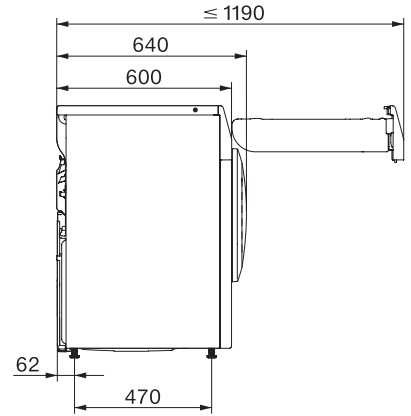

TCA230WP Active

T1 lämpöpumppukuivausrumpu:

A++ ja erinomainen Miele-laatu edulliseen perusmallin hintaan.

EAN: 4002516485001 / Materiaalin numero: 11884030 /
Vanhan materiaalin numero: 12CA2302FIN

Farkut	•
Kyllästys	•
Lämmin sileyty	•
Liinavaatteet	•
Aikakuivaus/kylmäuuletus	•
Kuivauksen lisätoiminnot	
Pöyhintä	•
Hellävarainen +	•
Laatu	
Pehmeät rummun olakkeet	•
Turvallisuus	
PIN-koodi	•
Merkkivalo "Tyhjennä vedenkeruuastia"	•
Merkkivalo "Puhdista suodatin"	•
Optinen liitäntä	•
Tekniset tiedot	
Mitat, mm (leveys)	596
Mitat, mm (korkeus)	850
Mitat, mm (syvyys)	640
Koneen syvyys luukku auki, mm	1054
Paino, kg	56
Kokonaisliitäntäteho, kW	1,10
Jännite, V	220-240
Sulakekoko, A	10
Taajuus, Hz	50
Liitäntäjohdon pituus, m	2,0
Ilmativiisti suljettu järjestelmä	•
Jäähdytysaineen tyyppi	R290
Jäähdytysaineen määrä, kg	0,11
Kylmäaineen lämmityspotentiaali (GWP), CO ₂ e	3
Laitteen lämmityspotentiaali (GWP), CO ₂ e	0,33
Lamppujen vaihto	Asiakaspalvelu
Vakiovarusteet	
Tuoksupatruuna	•
Etuseteli toista tuoksupatruunaa varten	•

TCA230WP Active

T1 lämpöpumppukuivausrumpu:

A++ ja erinomainen Miele-laatu edulliseen perusmallin hintaan.

T1 installation drawing, slanted facia or straight facia, measures in mm

T1 drawing, slanted facia or straight facia, measures in mm

T1 drawing, slanted facia or straight facia, without porthole, measures in mm

T1 drawing, slanted facia or straight facia, measures in mm